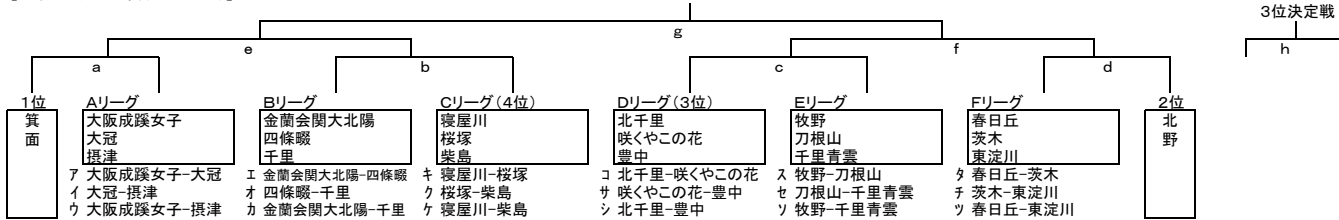

第63回高校新人大会 兼 第35回全国選抜予選大会ブロック大会(北地区)

【男子トーナメント表(32チーム)】

【女子トーナメント表(20チーム)】

第1日目 10月23日 会場: 千里青雲 【雨天連絡(7時30分~8時00分):06-6831-3045】

開始時刻	A コート	B コート	C コート	D コート	E コート
第1試合 10:00~レフェリー控え審判	1 柴島-工業高専	4 寝屋川-茨木	7 淀川工科-関西大倉	10 芥川-北野	13 春日丘-枚方
第2試合 11:20~レフェリー控え審判	16 千里青雲-大冠	19 大阪市立-北千里	22 都島工業-刀根山	25 三島-牧野	28 四條畷-吹田
第3試合 12:40~レフェリー控え審判	7 大阪成蹊女子-大冠	1 金蘭会関大北陽-四條畷	キ 寝屋川-桜塚	コ 北千里-咲くやこの花	ソ 牧野-千里青雲
第4試合 14:00~レフェリー控え審判	タ 春日丘-茨木	2 工業高専-桜塚	5 茨木-咲くやこの花	8 関西大倉-茨木西	11 北野-大阪学院
第5試合 15:20~レフェリー控え審判	14 枚方-同志社香里	17 大冠-千里	20 北千里-門真なみはや	23 刀根山-山田	26 牧野-高槻北

第2日目 10月29日 会場: 千里青雲 【雨天連絡(7時30分~8時00分):06-6831-3045】

開始時刻	A コート	B コート	C コート	D コート	E コート
第1試合 10:00~レフェリー控え審判	29 吹田-香里丘	イ 大冠-摂津	オ 四條畷-千里	ク 桜塚-柴島	サ 咲くやこの花-豊中
第2試合 11:20~レフェリー控え審判	セ 刀根山-千里青雲	チ 茨木-東淀川	3 柴島-桜塚	6 寝屋川-咲くやこの花	9 淀川工科-茨木西
第3試合 12:40~レフェリー控え審判	12 芥川-大阪学院	15 春日丘-同志社香里	18 千里青雲-千里	21 大阪市立-門真なみはや	24 都島工業-山田
第4試合 14:00~レフェリー控え審判	27 三島-高槻北	30 四條畷-香里丘	ウ 大阪成蹊女子-摂津	カ 金蘭会関大北陽-千里	ケ 寝屋川-柴島
第5試合 15:20~レフェリー控え審判	シ 北千里-豊中	ス 牧野-刀根山	ツ 春日丘-東淀川		

第3日目 10月30日 会場: 千里青雲 【雨天連絡(7時30分~8時00分):06-6831-3045】

開始時刻	A コート	B コート	C コート	D コート
第1試合 10:00~レフェリー控え審判	①	②	③	④
第2試合 11:20~レフェリー控え審判	a コート	b		
第3試合 12:40~レフェリー控え審判	c 女子準々決勝	d 女子準々決勝		
第4試合 14:00~レフェリー控え審判	⑤ 男子準々決勝	⑥ 男子準々決勝		
第5試合 15:20~レフェリー控え審判	⑦ 男子準々決勝	⑧ 男子準々決勝		