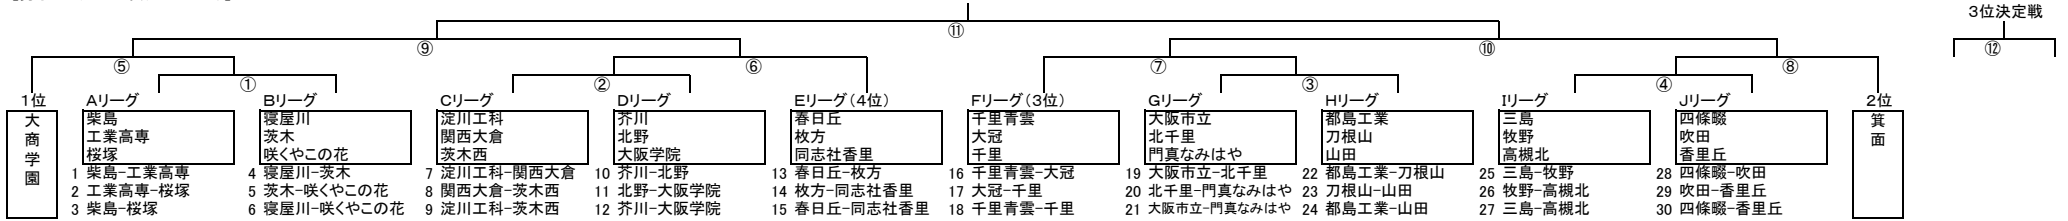

第63回高校新人大会 兼 第35回全国選抜予選大会ブロック大会(北地区)

【男子トーナメント表(32チーム)】

【女子トーナメント表(20チーム)】

第1日目 10月23日 会場: 千里青雲 【雨天連絡(7時30分~8時00分):06-6831-3045】

開始時刻	A コート	B コート	C コート	D コート	E コート
第1試合 10:00~レフェリー控え審判	1 柴島-工業高専	4 寝屋川-茨木	7 淀川工科-関西大倉	10 芥川-北野	13 春日丘-枚方
第2試合 11:20~レフェリー控え審判	16 千里青雲-大冠	19 大阪市立-北千里	22 都島工業-刀根山	25 三島-牧野	28 四條畷-吹田
第3試合 12:40~レフェリー控え審判	7 大阪成蹊女子-大冠	1 金蘭会関大北陽-四條畷	キ 寝屋川-桜塚	コ 北千里-咲くやこの花	ソ 牧野-千里青雲
第4試合 14:00~レフェリー控え審判	タ 春日丘-茨木	2 工業高専-桜塚	5 茨木-咲くやこの花	8 関西大倉-茨木西	11 北野-大阪学院
第5試合 15:20~レフェリー控え審判	14 枚方-同志社香里	17 大冠-千里	20 北千里-門真なみはや	23 刀根山-山田	26 牧野-高槻北

第2日目 10月29日 会場: 千里青雲 【雨天連絡(7時30分~8時00分):06-6831-3045】

開始時刻	A コート	B コート	C コート	D コート	E コート
第1試合 10:00~レフェリー控え審判	29 吹田-香里丘	イ 大冠-摂津	オ 四條畷-千里	ク 桜塚-柴島	サ 咲くやこの花-豊中
第2試合 11:20~レフェリー控え審判	セ 刀根山-千里青雲	チ 茨木-東淀川	3 柴島-桜塚	6 寝屋川-咲くやこの花	9 淀川工科-茨木西
第3試合 12:40~レフェリー控え審判	12 芥川-大阪学院	15 春日丘-同志社香里	18 千里青雲-千里	21 大阪市立-門真なみはや	24 都島工業-山田
第4試合 14:00~レフェリー控え審判	27 三島-高槻北	30 四條畷-香里丘	ウ 大阪成蹊女子-摂津	カ 金蘭会関大北陽-千里	ケ 寝屋川-柴島
第5試合 15:20~レフェリー控え審判	シ 北千里-豊中	ス 牧野-刀根山	ツ 春日丘-東淀川		

第3日目 10月30日 会場: 千里青雲 【雨天連絡(7時30分~8時00分):06-6831-3045】

開始時刻	A コート	B コート	C コート	D コート
第1試合 10:00~レフェリー控え審判	①	②	③	④
第2試合 11:20~レフェリー控え審判	a コート	b		
第3試合 12:40~レフェリー控え審判	c 女子準々決勝	d 女子準々決勝		
第4試合 14:00~レフェリー控え審判	⑤ 男子準々決勝	⑥ 男子準々決勝		
第5試合 15:20~レフェリー控え審判	⑦ 男子準々決勝	⑧ 男子準々決勝		