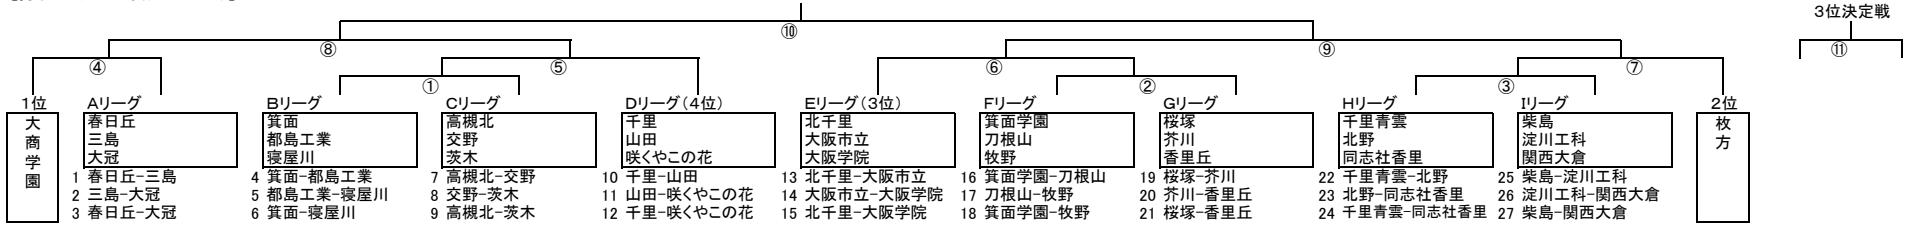

【男子トーナメント表(29チーム)】

【女子トーナメント表(21チーム)】

第1日目 4月26日 会場: 千里青雲 【雨天連絡(7時30分~8時00分):06-6831-3045】

開始時刻	A コート	B コート	C コート	D コート	E コート
第1試合 10:00~ レフェリー 控え審判	16 箕面学園-刀根山	4 箕面-都島工業	7 高槻北-交野	10 千里-山田	7 寝屋川-北野
第2試合 11:20~ レフェリー 控え審判	1 春日丘-三島	19 桜塚-芥川	22 千里青雲-北野	25 柴島-淀川工科	13 北千里-大阪市立
第3試合 12:40~ レフェリー 控え審判	1 大阪市立-桜塚	キ 四條畷-千里	コ 春日丘-刀根山	セ 牧野-千里青雲	タ 豊中-咲くやこの花
第4試合 14:00~ レフェリー 控え審判	17 刀根山-牧野	5 都島工業-寝屋川	8 交野-茨木	11 山田-咲くやこの花	イ 北野-大冠
第5試合 15:20~ レフェリー 控え審判	2 三島-大冠	20 芥川-香里丘	23 北野-同志社香里	26 淀川工科-関西大倉	14 大阪市立-大阪学院

第2日目 4月29日 会場: 千里青雲 【雨天連絡(7時30分~8時00分):06-6831-3045】

開始時刻	A コート	B コート	C コート	D コート	E コート
第1試合 10:00~ レフェリー 控え審判	オ 桜塚-摂津	ク 千里-大阪成蹊女子	サ 刀根山-東淀川	ス 箕面自由-牧野	チ 咲くやこの花-柴島
第2試合 11:20~ レフェリー 控え審判	3 春日丘-大冠	6 箕面-寝屋川	9 高槻北-茨木	12 千里-咲くやこの花	15 北千里-大阪学院
第3試合 12:40~ レフェリー 控え審判	18 箕面学園-牧野	21 桜塚-香里丘	24 千里青雲-同志社香里	27 柴島-関西大倉	ウ 寝屋川-大冠
第4試合 14:00~ レフェリー 控え審判	カ 大阪市立-摂津	ケ 四條畷-大阪成蹊女子	シ 春日丘-東淀川	ソ 箕面自由-千里青雲	ツ 豊中-柴島
第5試合 15:20~ レフェリー 控え審判					

第3日目 5月3日 会場: 枚方 【雨天連絡(7時30分~8時00分):072-843-3081】

開始時刻	A コート	B コート	C コート	D コート
第1試合 10:00~ レフェリー 控え審判	a	①		
第2試合 11:20~ レフェリー 控え審判	②	③		
第3試合 12:40~ レフェリー 控え審判	d 女子準々決勝	e 女子準々決勝		
第4試合 14:00~ レフェリー 控え審判	b 女子準々決勝	c 女子準々決勝		
第5試合 15:20~ レフェリー 控え審判	④ 男子準々決勝	⑤ 男子準々決勝	⑥ 男子準々決勝	⑦ 男子準々決勝