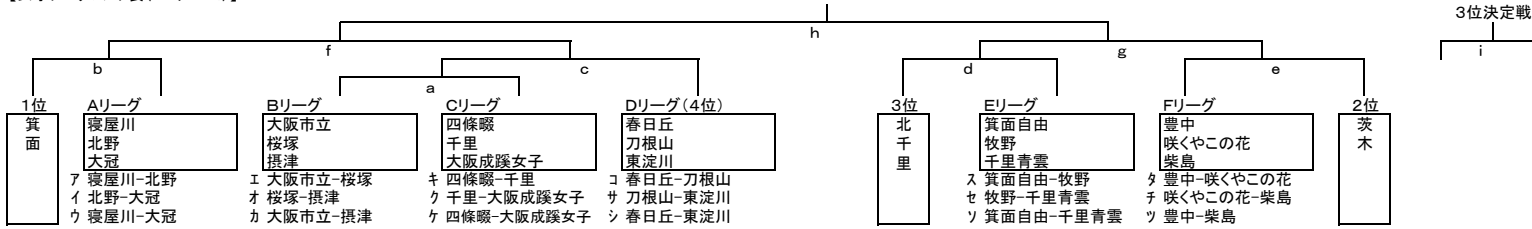

【男子トーナメント表(29チーム)】

【女子トーナメント表(21チーム)】

第1日目 4月26日 会場: 千里青雲 【雨天連絡(7時30分~8時00分):06-6831-3045】

開始時刻	A コート	B コート	C コート	D コート	E コート
第1試合 10:00~ レフェリー 控え審判	16 箕面学園-刀根山	4 箕面-都島工業	7 高槻北-交野	10 千里-山田	7 寝屋川-北野
第2試合 11:20~ レフェリー 控え審判	1 春日丘-三島	19 桜塚-芥川	22 千里青雲-北野	25 柴島-淀川工科	13 北千里-大阪市立
第3試合 12:40~ レフェリー 控え審判	1 大阪市立-桜塚	キ 四條畷-千里	コ 春日丘-刀根山	セ 牧野-千里青雲	タ 豊中-咲くやこの花
第4試合 14:00~ レフェリー 控え審判	17 刀根山-牧野	5 都島工業-寝屋川	8 交野-茨木	11 山田-咲くやこの花	イ 北野-大冠
第5試合 15:20~ レフェリー 控え審判	2 三島-大冠	20 芥川-香里丘	23 北野-同志社香里	26 淀川工科-関西大倉	14 大阪市立-大阪学院

第2日目 4月29日 会場: 千里青雲 【雨天連絡(7時30分~8時00分):06-6831-3045】

開始時刻	A コート	B コート	C コート	D コート	E コート
第1試合 10:00~ レフェリー 控え審判	オ 桜塚-摂津	ク 千里-大阪成蹊女子	サ 刀根山-東淀川	ス 箕面自由-牧野	チ 咲くやこの花-柴島
第2試合 11:20~ レフェリー 控え審判	3 春日丘-大冠	6 箕面-寝屋川	9 高槻北-茨木	12 千里-咲くやこの花	15 北千里-大阪学院
第3試合 12:40~ レフェリー 控え審判	18 箕面学園-牧野	21 桜塚-香里丘	24 千里青雲-同志社香里	27 柴島-関西大倉	ウ 寝屋川-大冠
第4試合 14:00~ レフェリー 控え審判	カ 大阪市立-摂津	ケ 四條畷-大阪成蹊女子	シ 春日丘-東淀川	ソ 箕面自由-千里青雲	ツ 豊中-柴島
第5試合 15:20~ レフェリー 控え審判					