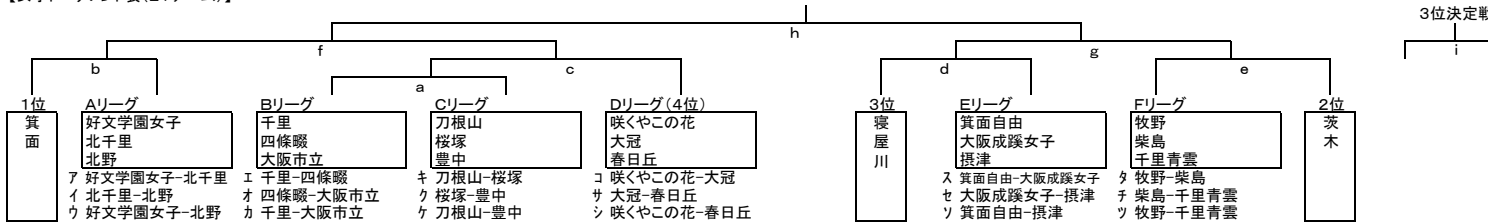

【男子トーナメント表(30チーム)】

【女子トーナメント表(21チーム)】

第1日目(10/23)会場: 千里青雲 【雨天連絡(7時30分~8時00分):06-6831-3045】

開始時刻	A コート	B コート	C コート	D コート	E コート
第1試合 10:00~ レフェリー オフICIAL	1 交野-芥川	4 茨木工科-山田	7 大商学園-柴島	12 同志社香里-三島	13 関西大倉-府大高専
第2試合 11:20~ レフェリー オフICIAL	16 高槻北-刀根山	19 春日丘-大冠	22 千里-淀川工科	25 茨木-桜塚	ア 好文学園女子-北千里
第3試合 12:40~ レフェリー オフICIAL	エ 千里-四條畷	キ 刀根山-桜塚	コ 咲くやこの花-大冠	ス 箕面自由-大阪成蹊女子	タ 牧野-柴島
第4試合 14:00~ レフェリー オフICIAL	2 芥川-北野	5 山田-香里丘	8 柴島-北千里	11 千里青雲-三島	14 府大高専-寝屋川
第5試合 15:20~ レフェリー オフICIAL	17 刀根山-牧野	20 大冠-大阪学院	23 淀川工科-都島工業	26 桜塚-大阪市立	イ 北千里-北野

第2日目(10/29)会場: 枚方 【雨天連絡(7時30分~8時00分):072-843-3081】

開始時刻	A コート	B コート	C コート	D コート	E コート
第1試合 10:00~ レフェリー オフICIAL	オ 四條畷-大阪市立	ク 桜塚-豊中	サ 大冠-春日丘	セ 大阪成蹊女子-摂津	チ 柴島-千里青雲
第2試合 11:20~ レフェリー オフICIAL	3 交野-北野	6 茨木工科-香里丘	9 大商学園-北千里	10 同志社香里-千里青雲	15 関西大倉-寝屋川
第3試合 12:40~ レフェリー オフICIAL	18 高槻北-牧野	21 春日丘-大阪学院	24 千里-都島工業	27 茨木-大阪市立	ウ 好文学園女子-北野
第4試合 14:00~ レフェリー オフICIAL	カ 千里-大阪市立	ケ 刀根山-豊中	シ 咲くやこの花-春日丘	ソ 箕面自由-摂津	ツ 牧野-千里青雲
第5試合					