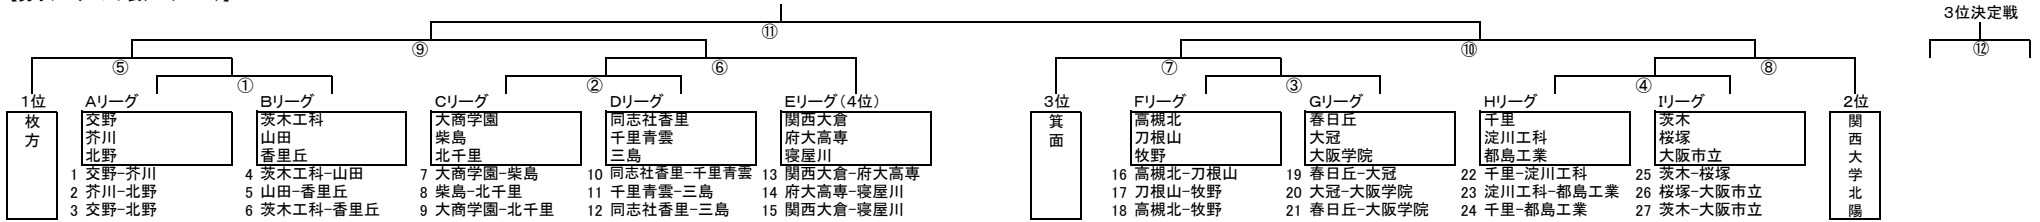

【男子トーナメント表(30チーム)】

【女子トーナメント表(21チーム)】

第1日目(10/23)会場: 千里青雲 【雨天連絡(7時30分~8時00分):06-6831-3045】

開始時刻	A コート	B コート	C コート	D コート	E コート
第1試合 10:00~ レフェリー オフICIAL	1 交野-芥川	4 茨木工科-山田	7 大商学園-柴島	12 同志社香里-三島	13 関西大倉-府大高専
第2試合 11:20~ レフェリー オフICIAL	16 高槻北-刀根山	19 春日丘-大冠	22 千里-淀川工科	25 茨木-桜塚	ア 好文学園女子-北千里
第3試合 12:40~ レフェリー オフICIAL	エ 千里-四條畷	キ 刀根山-桜塚	コ 咲くやこの花-大冠	ス 箕面自由-大阪成蹊女子	タ 牧野-柴島
第4試合 14:00~ レフェリー オフICIAL	2 芥川-北野	5 山田-香里丘	8 柴島-北千里	11 千里青雲-三島	14 府大高専-寝屋川
第5試合 15:20~ レフェリー オフICIAL	17 刀根山-牧野	20 大冠-大阪学院	23 淀川工科-都島工業	26 桜塚-大阪市立	イ 北千里-北野

第2日目(10/29)会場: 枚方 【雨天連絡(7時30分~8時00分):072-843-3081】

開始時刻	A コート	B コート	C コート	D コート	E コート
第1試合 10:00~ レフェリー オフICIAL	オ 四條畷-大阪市立	ク 桜塚-豊中	サ 大冠-春日丘	セ 大阪成蹊女子-摂津	チ 柴島-千里青雲
第2試合 11:20~ レフェリー オフICIAL	3 交野-北野	6 茨木工科-香里丘	9 大商学園-北千里	10 同志社香里-千里青雲	15 関西大倉-寝屋川
第3試合 12:40~ レフェリー オフICIAL	18 高槻北-牧野	21 春日丘-大阪学院	24 千里-都島工業	27 茨木-大阪市立	ウ 好文学園女子-北野
第4試合 14:00~ レフェリー オフICIAL	カ 千里-大阪市立	ケ 刀根山-豊中	シ 咲くやこの花-春日丘	ソ 箕面自由-摂津	ツ 牧野-千里青雲
第5試合					

第3日目(10/30)会場: 枚方 【雨天連絡(7時30分~8時00分):072-843-3081】

開始時刻	A コート	B コート	C コート	D コート
第1試合 10:00~ レフェリー オフICIAL	a	①	②	
第2試合 11:20~ レフェリー オフICIAL	③	④		
第3試合 12:40~ レフェリー オフICIAL	d 女子準々決勝	e 女子準々決勝		
第4試合 14:00~ レフェリー オフICIAL	b 女子準々決勝	c 女子準々決勝		
第5試合 15:20~ レフェリー オフICIAL	⑤ 男子準々決勝	⑥ 男子準々決勝	⑦ 男子準々決勝	⑧ 男子準々決勝