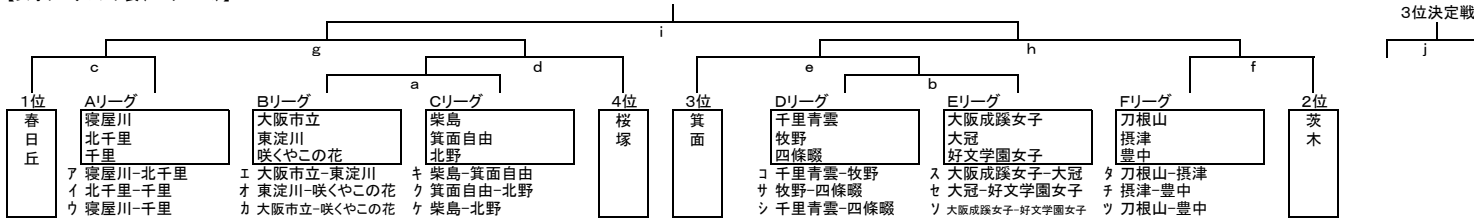

【男子トーナメント表(30チーム)】

【女子トーナメント表(22チーム)】

第1日目 4月29日 会場: 千里青雲 【雨天連絡(7時30分~8時00分):06-6831-3045】

開始時刻	A コート	B コート	C コート	D コート	E コート
10:00~レフェリー控え審判	1 牧野-千里	4 府大高専-三島	7 刀根山-大商学園	11 淀川工科-大阪市立	13 大阪学院-同志社香里
11:20~レフェリー控え審判	16 芥川-大冠	19 春日丘-咲くやこの花	22 茨木工科-都島工業	25 箕面学園-柴島	7 寝屋川-北千里
12:40~レフェリー控え審判	1 大阪市立-東淀川	5 柴島-箕面自由	8 千里青雲-牧野	14 大阪成蹊女子-大冠	7 刀根山-摂津
14:00~レフェリー控え審判	2 千里-桜塚	5 三島-高槻北	8 大商学園-北千里	10 千里青雲-淀川工科	14 同志社香里-茨木
15:20~レフェリー控え審判	17 大冠-香里丘	20 咲くやこの花-北野	23 都島工業-寝屋川	26 柴島-山田	1 北千里-千里

第2日目 4月30日 会場: 千里青雲 【雨天連絡(7時30分~8時00分):06-6831-3045】

開始時刻	A コート	B コート	C コート	D コート	E コート
10:00~レフェリー控え審判	16 東淀川-咲くやこの花	7 箕面自由-北野	24 牧野-四條畷	25 大冠-好文学園女子	7 摂津-豊中
11:20~レフェリー控え審判	3 牧野-桜塚	6 府大高専-高槻北	24 茨木工科-寝屋川	12 千里青雲-大阪市立	15 大阪学院-茨木
12:40~レフェリー控え審判	18 芥川-香里丘	21 春日丘-北野	9 刀根山-北千里	27 箕面学園-山田	7 寝屋川-千里
14:00~レフェリー控え審判	1 大阪市立-咲くやこの花	5 柴島-北野	8 千里青雲-四條畷	14 大阪成蹊女子-好文学園女子	7 刀根山-豊中
15:20~レフェリー控え審判					

第1試合 10:00~	j 女子3位決定
第2試合 11:30~	⑫ 男子3位決定
第3試合 13:00~	i 女子決勝
第4試合 14:30~	⑪ 男子決勝

※5/1と5/3の「レフェリー」控え審判は、第2日目の試合終了までに連絡します。