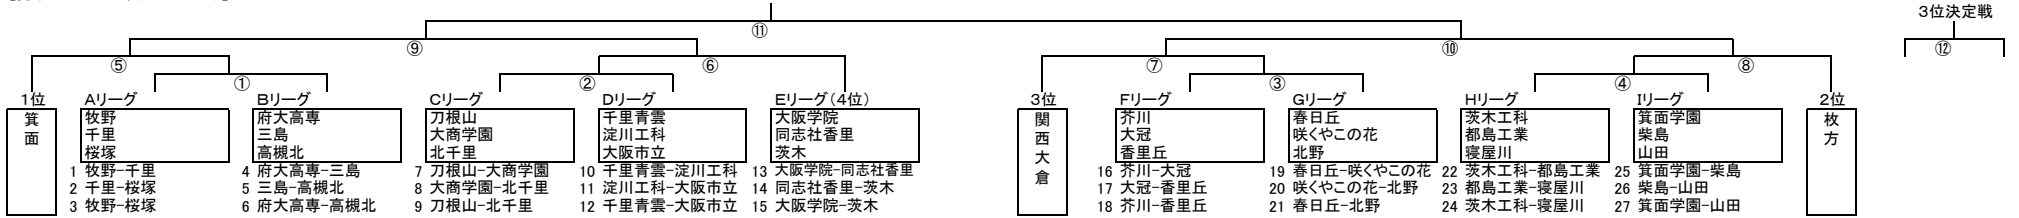

【男子トーナメント表(30チーム)】

【女子トーナメント表(22チーム)】

第1日目 4月29日 会場: 千里青雲 【雨天連絡(7時30分~8時00分):06-6831-3045】

開始時刻	A コート	B コート	C コート	D コート	E コート
10:00~レフェリー控え審判	1 牧野-千里	4 府大高専-三島	7 刀根山-大商学園	11 淀川工科-大阪市立	13 大阪学院-同志社香里
11:20~レフェリー控え審判	16 芥川-大冠	19 春日丘-咲くやこの花	22 茨木工科-都島工業	25 箕面学園-柴島	7 寝屋川-北千里
12:40~レフェリー控え審判	1 大阪市立-東淀川	5 柴島-箕面自由	8 千里青雲-牧野	14 大阪成蹊女子-大冠	7 刀根山-摂津
14:00~レフェリー控え審判	2 千里-桜塚	5 三島-高槻北	8 大商学園-北千里	10 千里青雲-淀川工科	14 同志社香里-茨木
15:20~レフェリー控え審判	17 大冠-香里丘	20 咲くやこの花-北野	23 都島工業-寝屋川	26 柴島-山田	1 北千里-千里

第2日目 4月30日 会場: 千里青雲 【雨天連絡(7時30分~8時00分):06-6831-3045】

開始時刻	A コート	B コート	C コート	D コート	E コート
10:00~レフェリー控え審判	16 東淀川-咲くやこの花	7 箕面自由-北野	24 牧野-四條畷	25 大冠-好文学園女子	7 摂津-豊中
11:20~レフェリー控え審判	3 牧野-桜塚	6 府大高専-高槻北	24 茨木工科-寝屋川	12 千里青雲-大阪市立	15 大阪学院-茨木
12:40~レフェリー控え審判	18 芥川-香里丘	21 春日丘-北野	9 刀根山-北千里	27 箕面学園-山田	7 寝屋川-千里
14:00~レフェリー控え審判	1 大阪市立-咲くやこの花	5 柴島-北野	8 千里青雲-四條畷	14 大阪成蹊女子-好文学園女子	7 刀根山-豊中
15:20~レフェリー控え審判					

第1試合 10:00~	j 女子3位決定
第2試合 11:30~	⑫ 男子3位決定
第3試合 13:00~	i 女子決勝
第4試合 14:30~	⑪ 男子決勝

※5/1と5/3の「レフェリー」控え審判は、第2日目の試合終了までに連絡します。