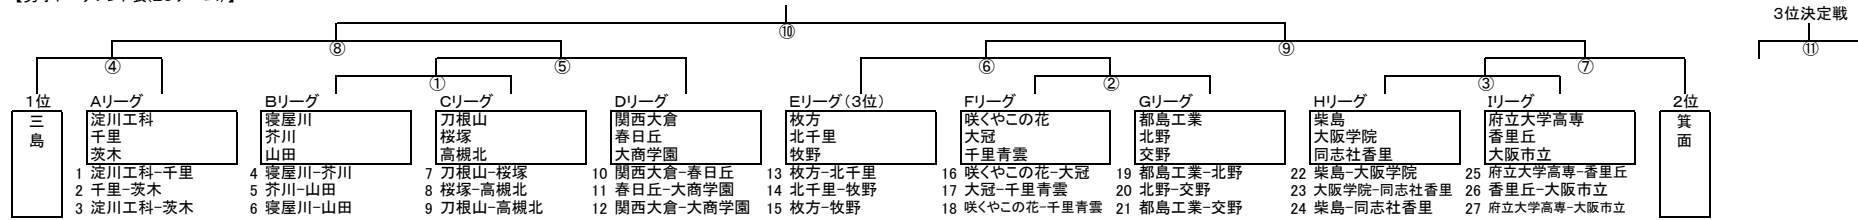

【男子トーナメント表(29チーム)】

【女子トーナメント表(20チーム)】

第1日目 (4/29) 会場: 千里青雲 【雨天連絡(7時30分~8時00分)]: 06-6831-3045

開始時刻	A コート	B コート	C コート	D コート	E コート
第1試合 10:00~ オフショナル	1 淀川工科-千里 茨木	4 寝屋川-芥川 山田	7 刀根山-桜塚 高槻北	10 関西大倉-春日丘 大商学園	25 府立大学高専-香里丘 大阪市立
第2試合 11:20~ オフショナル	16 咲くやこの花-大冠 千里青雲	19 都島工業-北野 交野	22 柴島-大阪学院 同志社香里	13 枚方-北千里 枚野	キ 大阪市立-桜塚 箕面自由学園
第3試合 12:40~ オフショナル	エ 枚野-刀根山 茨木	7 柴島-千里 大冠	コ 千里青雲-寝屋川 豊中	ス 四條畷-北野 好文学園女子	タ 摂津-咲くやこの花 北千里
第4試合 14:00~ オフショナル	2 千里-茨木 淀川工科	5 芥川-山田 寝屋川	8 桜塚-高槻北 刀根山	11 春日丘-大商学園 関西大倉	26 香里丘-大阪市立 府立大学高専
第5試合 15:20~ オフショナル	17 大冠-千里青雲 咲くやこの花	20 北野-交野 都島工業	23 大阪学院-同志社香里 柴島	14 北千里-枚野 枚方	ク 桜塚-箕面自由学園 大阪市立

第2日目 (4/30) 会場: 千里青雲 【雨天連絡(7時30分~8時00分)]: 06-6831-3045

開始時刻	A コート	B コート	C コート	D コート	E コート
第1試合 10:00~ オフショナル	オ 刀根山-茨木 枚野	イ 千里-大冠 柴島	サ 寝屋川-豊中 千里青雲	セ 北野-好文学園女子 四條畷	チ 咲くやこの花-北千里 摂津
第2試合 11:20~ オフショナル	3 淀川工科-茨木 千里	6 寝屋川-山田 芥川	9 刀根山-高槻北 桜塚	12 関西大倉-大商学園 春日丘	27 府立大学高専-大阪市立 香里丘
第3試合 12:40~ オフショナル	18 咲くやこの花-千里青雲 大冠	21 都島工業-交野 北野	24 柴島-同志社香里 大阪学院	15 枚方-枚野 北千里	ケ 大阪市立-箕面自由学園 桜塚
第4試合 14:00~ オフショナル	カ 枚野-茨木 刀根山	ウ 柴島-大冠 千里	シ 千里青雲-豊中 寝屋川	ソ 四條畷-好文学園女子 北野	ツ 摂津-北千里 咲くやこの花
第5試合 15:20~ オフショナル					