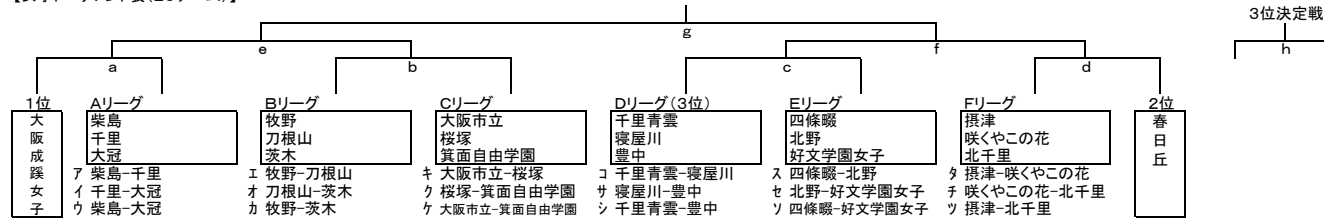

【男子トーナメント表(29チーム)】

【女子トーナメント表(20チーム)】

第1日目 (4/29) 会場: 千里青雲 【雨天連絡(7時30分~8時00分)]: 06-6831-3045

開始時刻	A コート	B コート	C コート	D コート	E コート
第1試合 10:00~ オフショナル	1 淀川工科-千里 茨木	4 寝屋川-芥川 山田	7 刀根山-桜塚 高槻北	10 関西大倉-春日丘 大商学園	25 府立大学高専-香里丘 大阪市立
第2試合 11:20~ オフショナル	16 咲くやこの花-大冠 千里青雲	19 都島工業-北野 交野	22 柴島-大阪学院 同志社香里	13 枚方-北千里 枚野	キ 大阪市立-桜塚 箕面自由学園
第3試合 12:40~ オフショナル	エ 枚野-刀根山 茨木	7 柴島-千里 大冠	コ 千里青雲-寝屋川 豊中	ス 四條畷-北野 好文学園女子	タ 摂津-咲くやこの花 北千里
第4試合 14:00~ オフショナル	2 千里-茨木 淀川工科	5 芥川-山田 寝屋川	8 桜塚-高槻北 刀根山	11 春日丘-大商学園 関西大倉	26 香里丘-大阪市立 府立大学高専
第5試合 15:20~ オフショナル	17 大冠-千里青雲 咲くやこの花	20 北野-交野 都島工業	23 大阪学院-同志社香里 柴島	14 北千里-枚野 枚方	ク 桜塚-箕面自由学園 大阪市立

第2日目 (4/30) 会場: 千里青雲 【雨天連絡(7時30分~8時00分)]: 06-6831-3045

開始時刻	A コート	B コート	C コート	D コート	E コート
第1試合 10:00~ オフショナル	オ 刀根山-茨木 枚野	イ 千里-大冠 柴島	サ 寝屋川-豊中 千里青雲	セ 北野-好文学園女子 四條畷	チ 咲くやこの花-北千里 摂津
第2試合 11:20~ オフショナル	3 淀川工科-茨木 千里	6 寝屋川-山田 芥川	9 刀根山-高槻北 桜塚	12 関西大倉-大商学園 春日丘	27 府立大学高専-大阪市立 香里丘
第3試合 12:40~ オフショナル	18 咲くやこの花-千里青雲 大冠	21 都島工業-交野 北野	24 柴島-同志社香里 大阪学院	15 枚方-枚野 北千里	ケ 大阪市立-箕面自由学園 桜塚
第4試合 14:00~ オフショナル	カ 枚野-茨木 刀根山	ウ 柴島-大冠 千里	シ 千里青雲-豊中 寝屋川	ソ 四條畷-好文学園女子 北野	ツ 摂津-北千里 咲くやこの花
第5試合 15:20~ オフショナル					