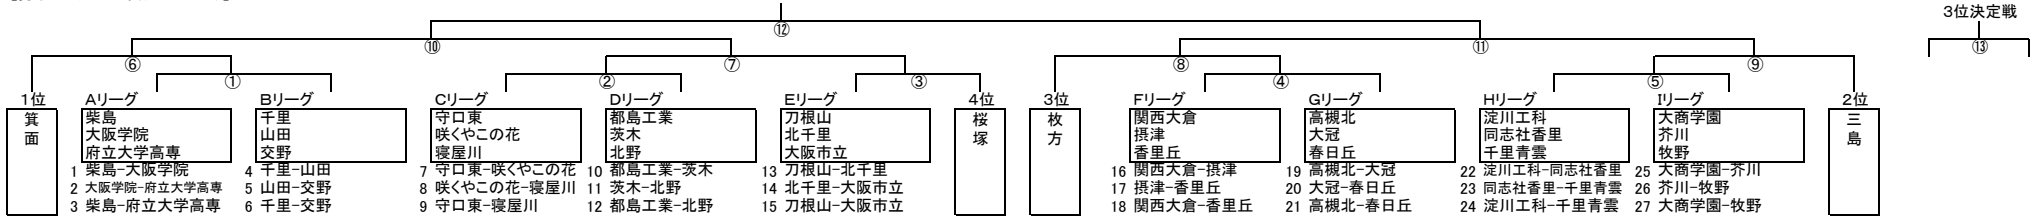

【男子トーナメント表(31チーム)】

【女子トーナメント表(20チーム)】

第1日目 (11/3) 会場: 千里青雲 雨天連絡(7時30分~8時00分) 06-6831-3045

開始時刻	A コート	B コート	C コート	D コート	E コート
第1試合 10:00~ オフシヤル	1 柴島-大阪学院 府立大学高専	4 千里-山田 交野	7 守口東-咲くやこの花 寝屋川	25 大商学園-芥川 牧野	13 刀根山-北千里 大阪市立
第2試合 11:20~ オフシヤル	16 関西大倉-摂津 香里丘	19 高槻北-大冠 春日丘	22 淀川工科-同志社香里 千里青雲	10 都島工業-茨木 北野	7 咲くやこの花-柴島 牧野
第3試合 12:40~ オフシヤル	1 大阪市立-寝屋川 豊中	5 春日丘-北千里 箕面自由学園	8 茨木-刀根山 桜塚	14 千里-千里青雲 摂津	11 北野-大冠 四條畷
第4試合 14:00~ オフシヤル	2 大阪学院-府立大学高専 柴島	5 山田-交野 千里	8 咲くやこの花-寝屋川 守口東	26 芥川-牧野 大商学園	14 北千里-大阪市立 刀根山
第5試合 15:20~ オフシヤル	17 摂津-香里丘 関西大倉	20 大冠-春日丘 高槻北	23 同志社香里-千里青雲 淀川工科	11 茨木-北野 都島工業	1 柴島-牧野 咲くやこの花

第2日目 (11/4) 会場: 枚方 雨天連絡(7時15分~7時45分) 072-843-3081

開始時刻	A コート	B コート	C コート	D コート	E コート
第1試合 9:45~ オフシヤル	オ 寝屋川-豊中 大阪市立	7 北千里-箕面自由学園 春日丘	サ 刀根山-桜塚 茨木	入 摂津-千里 千里青雲	チ 大冠-四條畷 北野
第2試合 11:05~ オフシヤル	3 柴島-府立大学高専 大阪学院	6 千里-交野 山田	24 淀川工科-千里青雲 同志社香里	27 大商学園-牧野 芥川	15 刀根山-大阪市立 北千里
第3試合 12:25~ オフシヤル	18 関西大倉-香里丘 摂津	21 高槻北-春日丘 大冠	9 守口東-寝屋川 咲くやこの花	12 都島工業-北野 茨木	ウ 咲くやこの花-牧野 柴島
第4試合 13:45~ オフシヤル	カ 大阪市立-豊中 寝屋川	ケ 春日丘-箕面自由学園 北千里	シ 茨木-桜塚 刀根山	ソ 摂津-千里青雲 千里	ツ 北野-四條畷 大冠
第5試合 15:25~ オフシヤル	① 男子一回戦	② 男子一回戦	③ 男子一回戦	④ 男子一回戦	⑤ 男子一回戦