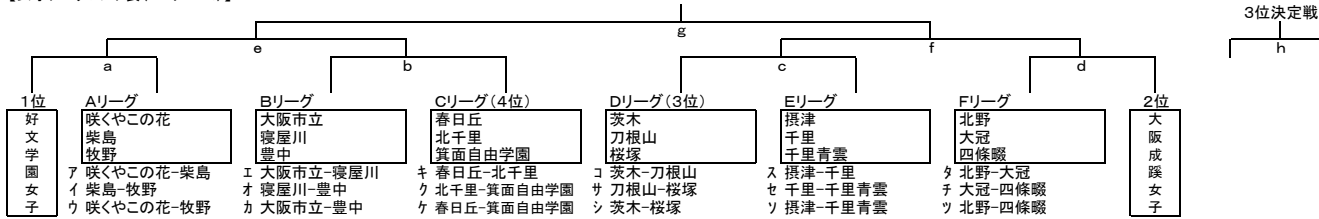

【男子トーナメント表(31チーム)】

【女子トーナメント表(20チーム)】

第1日目 (11/3) 会場: 千里青雲 雨天連絡(7時30分~8時00分) 06-6831-3045

開始時刻	A コート	B コート	C コート	D コート	E コート
第1試合 10:00~ オフシヤル	1 柴島-大阪学院 府立大学高専	4 千里-山田 交野	7 守口東-咲くやこの花 寝屋川	25 大商学園-芥川 牧野	13 刀根山-北千里 大阪市立
第2試合 11:20~ オフシヤル	16 関西大倉-摂津 香里丘	19 高槻北-大冠 春日丘	22 淀川工科-同志社香里 千里青雲	10 都島工業-茨木 北野	7 咲くやこの花-柴島 牧野
第3試合 12:40~ オフシヤル	1 大阪市立-寝屋川 豊中	5 春日丘-北千里 箕面自由学園	8 茨木-刀根山 桜塚	14 千里-千里青雲 摂津	11 北野-大冠 四條畷
第4試合 14:00~ オフシヤル	2 大阪学院-府立大学高専 柴島	5 山田-交野 千里	8 咲くやこの花-寝屋川 守口東	26 芥川-牧野 大商学園	14 北千里-大阪市立 刀根山
第5試合 15:20~ オフシヤル	17 摂津-香里丘 関西大倉	20 大冠-春日丘 高槻北	23 同志社香里-千里青雲 淀川工科	11 茨木-北野 都島工業	1 柴島-牧野 咲くやこの花

第2日目 (11/4) 会場: 枚方 雨天連絡(7時15分~7時45分) 072-843-3081

開始時刻	A コート	B コート	C コート	D コート	E コート
第1試合 9:45~ オフシヤル	オ 寝屋川-豊中 大阪市立	7 北千里-箕面自由学園 春日丘	サ 刀根山-桜塚 茨木	入 摂津-千里 千里青雲	チ 大冠-四條畷 北野
第2試合 11:05~ オフシヤル	3 柴島-府立大学高専 大阪学院	6 千里-交野 山田	24 淀川工科-千里青雲 同志社香里	27 大商学園-牧野 芥川	15 刀根山-大阪市立 北千里
第3試合 12:25~ オフシヤル	18 関西大倉-香里丘 摂津	21 高槻北-春日丘 大冠	9 守口東-寝屋川 咲くやこの花	12 都島工業-北野 茨木	ウ 咲くやこの花-牧野 柴島
第4試合 13:45~ オフシヤル	カ 大阪市立-豊中 寝屋川	ケ 春日丘-箕面自由学園 北千里	シ 茨木-桜塚 刀根山	ソ 摂津-千里青雲 千里	ツ 北野-四條畷 大冠
第5試合 15:25~ オフシヤル	① 男子一回戦	② 男子一回戦	③ 男子一回戦	④ 男子一回戦	⑤ 男子一回戦