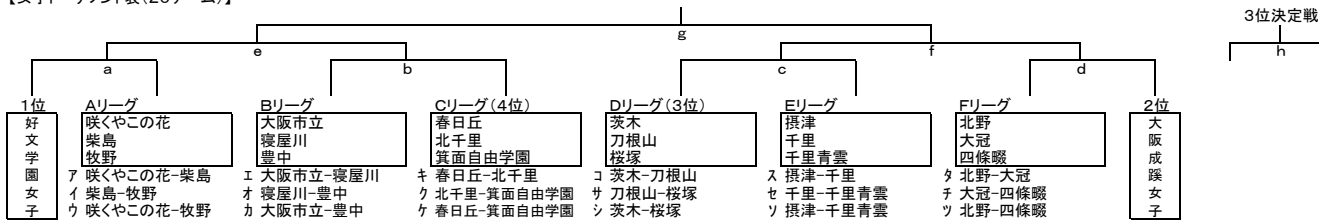

【男子トーナメント表(31チーム)】

【女子トーナメント表(20チーム)】

第1日目 (10/22) 会場: 枚方 雨天連絡(7時30分~8時00分) 072-843-3081

開始時刻	A コート	B コート	C コート	D コート	E コート
第1試合 10:00~ オフイナル	1 柴島-大阪学院 府立大学高専	4 千里-山田 交野	7 守口東-咲くやこの花 寝屋川	25 大商学園-芥川 牧野	13 刀根山-北千里 大阪市立
第2試合 11:20~ オフイナル	16 関西大倉-摂津 香里丘	19 高槻北-大冠 春日丘	22 淀川工科-同志社香里 千里青雲	10 都島工業-茨木 北野	7 咲くやこの花-柴島 牧野
第3試合 12:40~ オフイナル	1 大阪市立-寝屋川 豊中	5 春日丘-北千里 箕面自由学園	8 茨木-刀根山 桜塚	14 千里-千里青雲 摂津	9 北野-大冠 四條畷
第4試合 14:00~ オフイナル	2 大阪学院-府立大学高専 柴島	6 山田-交野 千里	11 咲くやこの花-寝屋川 守口東	18 芥川-牧野 大商学園	11 北千里-大阪市立 刀根山
第5試合 15:20~ オフイナル	17 摂津-香里丘 関西大倉	20 大冠-春日丘 高槻北	23 同志社香里-千里青雲 淀川工科	11 茨木-北野 都島工業	1 柴島-牧野 咲くやこの花

第2日目 (10/28) 会場: 千里青雲 雨天連絡(7時30分~8時00分) 06-6831-3045

開始時刻	A コート	B コート	C コート	D コート	E コート
第1試合 10:00~ オフイナル	16 寝屋川-豊中 大阪市立	7 北千里-箕面自由学園 春日丘	9 刀根山-桜塚 茨木	8 摂津-千里 千里青雲	15 大冠-四條畷 北野
第2試合 11:20~ オフイナル	3 柴島-府立大学高専 大阪学院	6 千里-交野 山田	9 守口東-寝屋川 咲くやこの花	27 大商学園-牧野 芥川	15 刀根山-大阪市立 北千里
第3試合 12:40~ オフイナル	18 関西大倉-香里丘 摂津	21 高槻北-春日丘 大冠	24 淀川工科-千里青雲 同志社香里	12 都島工業-北野 茨木	1 咲くやこの花-牧野 柴島
第4試合 14:00~ オフイナル	カ 大阪市立-豊中 寝屋川	ケ 春日丘-箕面自由学園 北千里	シ 茨木-桜塚 刀根山	ソ 摂津-千里青雲 千里	ツ 北野-四條畷 大冠
第5試合 15:20~ オフイナル					

第3日目 (10/29) 会場: 千里青雲 雨天連絡(7時30分~8時00分) 06-6831-3045

開始時刻	A コート	B コート	C コート	D コート	E コート
第1試合 10:00~ オフイナル	① 男子1回戦	② 男子1回戦	③ 男子1回戦		
第2試合 11:20~ オフイナル	④ 男子1回戦	⑤ 男子1回戦			
第3試合 12:40~ オフイナル	a 女子準々決勝	b 女子準々決勝	c 女子準々決勝	d 女子準々決勝	
第4試合 14:00~ オフイナル	⑥ 男子準々決勝	⑦ 男子準々決勝			
第5試合 15:20~ オフイナル	⑧ 男子準々決勝	⑨ 男子準々決勝			