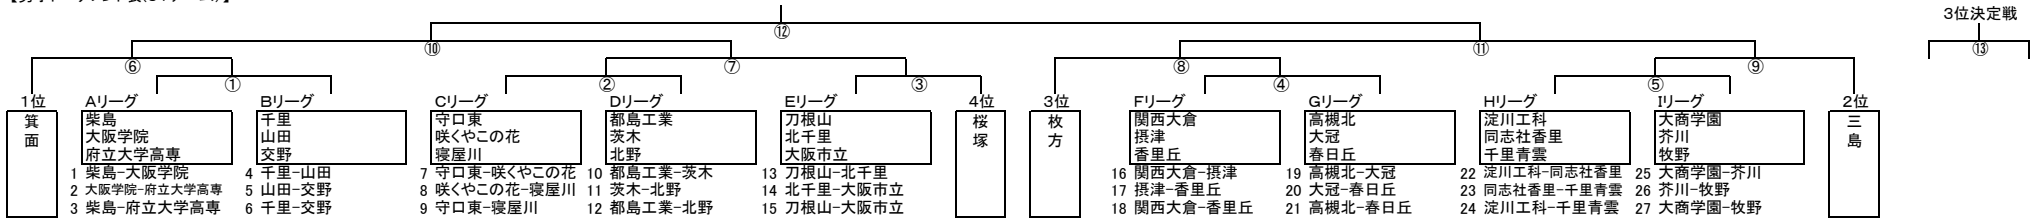

【男子トーナメント表(31チーム)】

【女子トーナメント表(20チーム)】

第1日目 (10/22) 会場: 枚方 雨天連絡(7時30分~8時00分) 072-843-3081

開始時刻	A コート	B コート	C コート	D コート	E コート
第1試合 10:00~ オフイナル	1 柴島-大阪学院 府立大学高専	4 千里-山田 交野	7 守口東-咲くやこの花 寝屋川	25 大商学園-芥川 牧野	13 刀根山-北千里 大阪市立
第2試合 11:20~ オフイナル	16 関西大倉-摂津 香里丘	19 高槻北-大冠 春日丘	22 淀川工科-同志社香里 千里青雲	10 都島工業-茨木 北野	7 咲くやこの花-柴島 牧野
第3試合 12:40~ オフイナル	1 大阪市立-寝屋川 豊中	5 春日丘-北千里 箕面自由学園	8 茨木-刀根山 桜塚	14 千里-千里青雲 摂津	9 北野-大冠 四條畷
第4試合 14:00~ オフイナル	2 大阪学院-府立大学高専 柴島	6 山田-交野 千里	11 咲くやこの花-寝屋川 守口東	18 芥川-牧野 大商学園	11 北千里-大阪市立 刀根山
第5試合 15:20~ オフイナル	17 摂津-香里丘 関西大倉	20 大冠-春日丘 高槻北	23 同志社香里-千里青雲 淀川工科	11 茨木-北野 都島工業	1 柴島-牧野 咲くやこの花

第2日目 (10/28) 会場: 千里青雲 雨天連絡(7時30分~8時00分) 06-6831-3045

開始時刻	A コート	B コート	C コート	D コート	E コート
第1試合 10:00~ オフイナル	16 寝屋川-豊中 大阪市立	7 北千里-箕面自由学園 春日丘	9 刀根山-桜塚 茨木	8 摂津-千里 千里青雲	15 大冠-四條畷 北野
第2試合 11:20~ オフイナル	3 柴島-府立大学高専 大阪学院	6 千里-交野 山田	9 守口東-寝屋川 咲くやこの花	27 大商学園-牧野 芥川	15 刀根山-大阪市立 北千里
第3試合 12:40~ オフイナル	18 関西大倉-香里丘 摂津	21 高槻北-春日丘 大冠	24 淀川工科-千里青雲 同志社香里	12 都島工業-北野 茨木	1 咲くやこの花-牧野 柴島
第4試合 14:00~ オフイナル	カ 大阪市立-豊中 寝屋川	ケ 春日丘-箕面自由学園 北千里	シ 茨木-桜塚 刀根山	ソ 摂津-千里青雲 千里	ツ 北野-四條畷 大冠
第5試合 15:20~ オフイナル					

第3日目 (10/29) 会場: 千里青雲 雨天連絡(7時30分~8時00分) 06-6831-3045

開始時刻	A コート	B コート	C コート	D コート	E コート
第1試合 10:00~ オフイナル	① 男子1回戦	② 男子1回戦	③ 男子1回戦		
第2試合 11:20~ オフイナル	④ 男子1回戦	⑤ 男子1回戦			
第3試合 12:40~ オフイナル	a 女子準々決勝	b 女子準々決勝	c 女子準々決勝	d 女子準々決勝	
第4試合 14:00~ オフイナル	⑥ 男子準々決勝	⑦ 男子準々決勝			
第5試合 15:20~ オフイナル	⑧ 男子準々決勝	⑨ 男子準々決勝			

開始時刻	A コート
第1試合 10:00~ オフイナル	h 女子3位決定
第2試合 11:30~ オフイナル	⑬ 男子3位決定
第3試合 13:00~ オフイナル	g 女子決勝
第4試合 14:30~ オフイナル	⑫ 男子決勝
第5試合	