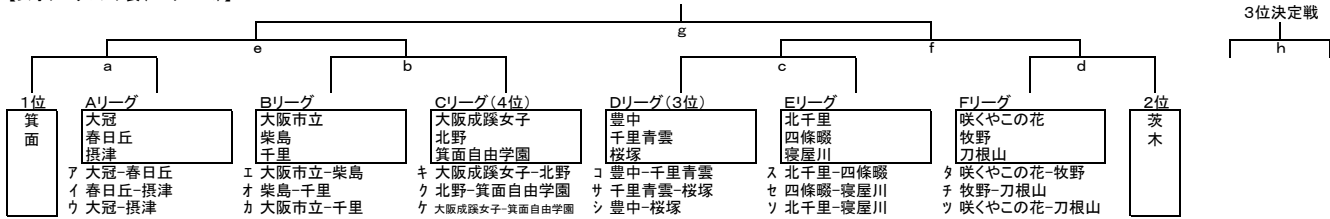

【男子トーナメント表(30チーム)】

【女子トーナメント表(20チーム)】

第1日目(10/20)会場: 千里青雲 雨天連絡(7時30分~8時00分) 06-6831-3045

開始時刻	A コート	B コート	C コート	D コート	E コート
第1試合 10:00~ オフイナル	16 千里-淀川工科 北野	4 寝屋川-咲くや・箕面学 芥川	7 大冠-春日丘 摂津	10 大阪市立-香里丘 吹田	13 交野-同志社香里 大商学園
第2試合 11:20~ オフイナル	1 高槻北-春日丘 大阪学院	19 刀根山-桜塚 枚野	22 茨木-大冠 柴島	25 山田-都島工業 北千里	7 摂津-三島 関西大倉
第3試合 12:40~ オフイナル	1 大冠-春日丘 イ 春日丘-摂津 ウ 大冠-摂津	キ 大阪成蹊女子-北野 箕面自由学園	コ 豊中-千里青雲 桜塚	ス 北千里-四條畷 寝屋川	夕 咲くやこの花-枚野 刀根山
第4試合 14:00~ オフイナル	17 淀川工科-北野 千里	5 咲くや・箕面学-芥川 寝屋川	イ 春日丘-摂津 大冠	11 香里丘-吹田 大阪市立	14 同志社香里-大商学園 交野
第5試合 15:20~ オフイナル	2 春日丘-大阪学院 高槻北	20 桜塚-枚野 刀根山	23 大冠-柴島 茨木	26 都島工業-北千里 山田	8 三島-関西大倉 摂津

第2日目(10/21)会場: 千里青雲 雨天連絡(7時30分~8時00分) 06-6831-3045

開始時刻	A コート	B コート	C コート	D コート	E コート
第1試合 10:00~ オフイナル	オ 柴島-千里 大阪市立	7 北野-箕面自由学園 大阪成蹊女子	シ 豊中-桜塚 千里青雲	セ 四條畷-寝屋川 北千里	チ 枚野-刀根山 咲くやこの花
第2試合 11:20~ オフイナル	3 高槻北-大阪学院 春日丘	6 寝屋川-芥川 咲くや・箕面学	9 摂津-関西大倉 三島	12 大阪市立-吹田 香里丘	24 茨木-柴島 大冠
第3試合 12:40~ オフイナル	18 千里-北野 淀川工科	21 刀根山-枚野 桜塚	15 交野-大商学園 同志社香里	27 山田-北千里 都島工業	ウ 大冠-摂津 春日丘
第4試合 14:00~ オフイナル	カ 大阪市立-千里 柴島	ケ 大阪成蹊女子-箕面自由学園 北野	サ 千里青雲-桜塚 豊中	ソ 北千里-寝屋川 四條畷	ツ 咲くやこの花-刀根山 枚野
第5試合 15:20~ オフイナル					