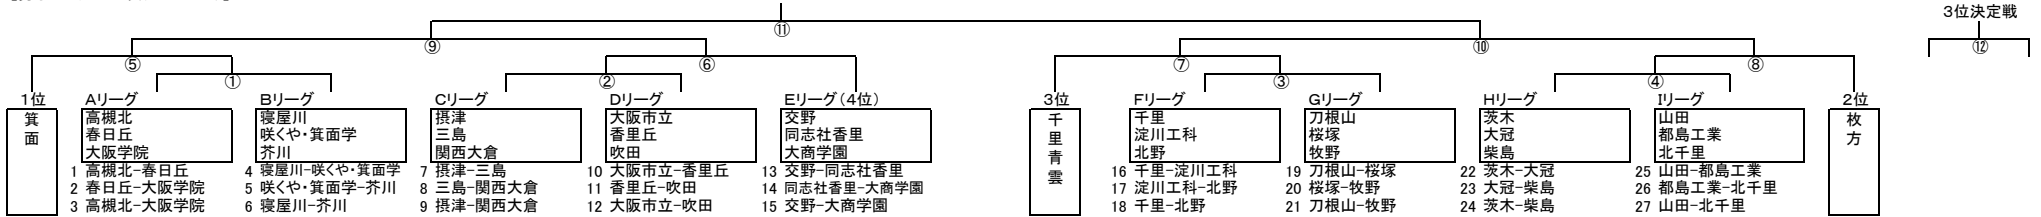

【男子トーナメント表(30チーム)】

【女子トーナメント表(20チーム)】

第1日目(10/20)会場: 千里青雲 雨天連絡(7時30分~8時00分) 06-6831-3045

開始時刻	A コート	B コート	C コート	D コート	E コート
第1試合 10:00~ オフイナル	16 千里-淀川工科 北野	4 寝屋川-咲くや・箕面学 芥川	7 大冠-春日丘 摂津	10 大阪市立-香里丘 吹田	13 交野-同志社香里 大商学園
第2試合 11:20~ オフイナル	1 高槻北-春日丘 大阪学院	19 刀根山-桜塚 枚野	22 茨木-大冠 柴島	25 山田-都島工業 北千里	7 摂津-三島 関西大倉
第3試合 12:40~ オフイナル	1 大冠-春日丘 イ 春日丘-摂津 ウ 大冠-摂津	キ 大阪成蹊女子-北野 箕面自由学園	コ 豊中-千里青雲 桜塚	ス 北千里-四條畷 寝屋川	夕 咲くやこの花-枚野 刀根山
第4試合 14:00~ オフイナル	17 淀川工科-北野 千里	5 咲くや・箕面学-芥川 寝屋川	イ 春日丘-摂津 大冠	11 香里丘-吹田 大阪市立	14 同志社香里-大商学園 交野
第5試合 15:20~ オフイナル	2 春日丘-大阪学院 高槻北	20 桜塚-枚野 刀根山	23 大冠-柴島 茨木	26 都島工業-北千里 山田	8 三島-関西大倉 摂津

第2日目(10/21)会場: 千里青雲 雨天連絡(7時30分~8時00分) 06-6831-3045

開始時刻	A コート	B コート	C コート	D コート	E コート
第1試合 10:00~ オフイナル	オ 柴島-千里 大阪市立	7 北野-箕面自由学園 大阪成蹊女子	シ 豊中-桜塚 千里青雲	セ 四條畷-寝屋川 北千里	チ 枚野-刀根山 咲くやこの花
第2試合 11:20~ オフイナル	3 高槻北-大阪学院 春日丘	6 寝屋川-芥川 咲くや・箕面学	9 摂津-関西大倉 三島	12 大阪市立-吹田 香里丘	24 茨木-柴島 大冠
第3試合 12:40~ オフイナル	18 千里-北野 淀川工科	21 刀根山-枚野 桜塚	15 交野-大商学園 同志社香里	27 山田-北千里 都島工業	ウ 大冠-摂津 春日丘
第4試合 14:00~ オフイナル	カ 大阪市立-千里 柴島	ケ 大阪成蹊女子-箕面自由学園 北野	サ 千里青雲-桜塚 豊中	ソ 北千里-寝屋川 四條畷	ツ 咲くやこの花-刀根山 枚野
第5試合 15:20~ オフイナル					

第3日目(10/28)会場: 枚方 雨天連絡(7時30分~8時00分) 072-843-3081

開始時刻	A コート	B コート	C コート	D コート	E コート
第1試合 10:00~ オフイナル	① 男子1回戦	② 男子1回戦			
第2試合 11:20~ オフイナル	③ 男子1回戦	④ 男子1回戦			
第3試合 12:40~ オフイナル	a 女子準々決勝	b 女子準々決勝	c 女子準々決勝	d 女子準々決勝	
第4試合 14:00~ オフイナル	⑤ 男子準々決勝	⑥ 男子準々決勝			
第5試合 15:20~ オフイナル	⑦ 男子準々決勝	⑧ 男子準々決勝			