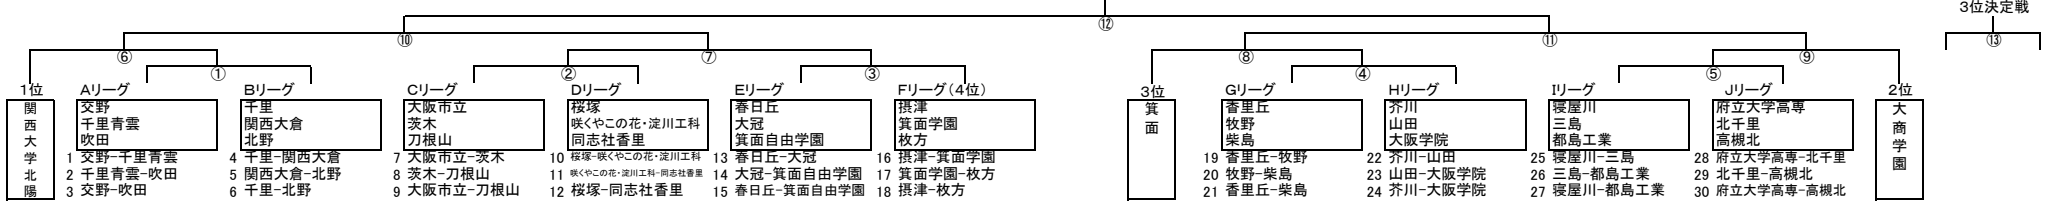

第71回大阪高校新人大会ブロック大会(北地区)

【男子トーナメント表(33チーム)】

【女子トーナメント表(21チーム)】

第1日目 (10/20) 会場: 千里青雲 雨天連絡(7時30分~8時00分) 06-6831-3045

開始時刻	A コート	B コート	C コート	D コート	E コート
10:00~ オフイナル	3 交野-吹田 千里青雲	6 千里-北野 関西大倉	7 大阪市立-茨木 刀根山	10 桜塚-咲くやこの花・淀川工科 同志社香里	13 春日丘-大冠 箕面自由学園
11:20~ オフイナル	16 摂津-箕面学園 枚方	19 香里丘-牧野 柴島	22 芥川-山田 大阪学院	25 寝屋川-三島 都島工業	28 府立大学高専-北千里 高槻北
12:40~ オフイナル	7 北千里-寝屋川 摂津	I 刀根山-柴島 豊中	キ 大冠-千里 桜塚	コ 大阪成蹊女子-牧野 大阪市立	ス 春日丘-千里青雲 北野
14:00~ オフイナル	9 咲くやこの花-四條畷 箕面自由学園	2 千里青雲-吹田 交野	5 関西大倉-北野 千里	8 茨木-刀根山 大阪市立	12 桜塚-同志社香里 咲くやこの花・淀川工科
15:20~ オフイナル	14 大冠-箕面自由学園 春日丘	17 箕面学園-枚方 摂津	20 牧野-柴島 香里丘	23 山田-大阪学院 芥川	26 三島-都島工業 寝屋川

第2日目 (10/22) 会場: 枚方 雨天連絡(7時30分~8時00分) 072-843-3081

開始時刻	A コート	B コート	C コート	D コート	E コート
10:00~ オフイナル	29 北千里-高槻北 府立大学高専	リ 春日丘-北野 千里青雲	オ 柴島-豊中 刀根山	ク 千里-桜塚 大冠	サ 牧野-大阪市立 大阪成蹊女子
11:20~ オフイナル	イ 寝屋川-摂津 北千里	チ 四條畷-箕面自由学園 咲くやこの花	1 交野-千里青雲 吹田	4 千里-関西大倉 北野	9 大阪市立-刀根山 茨木
12:40~ オフイナル	11 咲くやこの花-淀川工科-同志社香里 桜塚	15 春日丘-箕面自由学園 大冠	18 摂津-枚方 箕面学園	21 香里丘-柴島 牧野	24 芥川-大阪学院 山田
14:00~ オフイナル	27 寝屋川-都島工業 三島	30 府立大学高専-高槻北 北千里	セ 千里青雲-北野 春日丘	カ 刀根山-豊中 柴島	ケ 大冠-桜塚 千里
15:20~ オフイナル	シ 大阪成蹊女子-大阪市立 牧野	ウ 北千里-摂津 寝屋川	ツ 咲くやこの花-箕面自由学園 四條畷		

第3日目 (10/27) 会場: 枚方 雨天連絡(7時30分~8時00分) 072-843-3081

開始時刻	A コート	B コート	C コート	D コート	E コート
10:00~ オフイナル	a 女子1回戦	④ 男子1回戦	⑤ 男子1回戦		
11:20~ オフイナル	① 男子1回戦	② 男子1回戦	③ 男子1回戦		
12:40~ オフイナル	d 女子準々決勝	e 女子準々決勝			
14:00~ オフイナル	b 女子準々決勝	c 女子準々決勝			
15:20~ オフイナル	⑥ 男子準々決勝	⑦ 男子準々決勝	⑧ 男子準々決勝	⑨ 男子準々決勝	