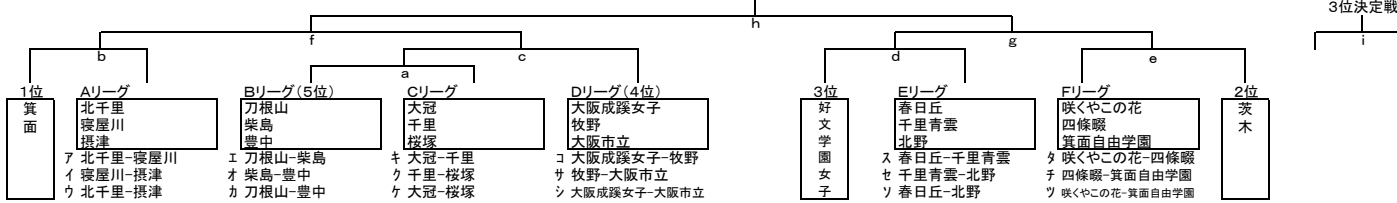

第71回大阪高校新人大会ブロック大会(北地区)

【男子トーナメント表(33チーム)】

【女子トーナメント表(21チーム)】

第1日目 (10/20) 会場: 千里青雲 雨天連絡(7時30分~8時00分) 06-6831-3045

開始時刻	A コート	B コート	C コート	D コート	E コート
10:00~ オフイナル	3 交野-吹田 千里青雲	6 千里-北野 関西大倉	7 大阪市立-茨木 刀根山	10 桜塚-咲くやこの花・淀川工科 同志社香里	13 春日丘-大冠 箕面自由学園
11:20~ オフイナル	16 摂津-箕面学園 枚方	19 香里丘-牧野 柴島	22 芥川-山田 大阪学院	25 寝屋川-三島 都島工業	28 府立大学高専-北千里 高槻北
12:40~ オフイナル	7 北千里-寝屋川 摂津	I 刀根山-柴島 豊中	キ 大冠-千里 桜塚	コ 大阪成蹊女子-牧野 大阪市立	ス 春日丘-千里青雲 北野
14:00~ オフイナル	9 咲くやこの花-四條畷 箕面自由学園	2 千里青雲-吹田 交野	5 関西大倉-北野 千里	8 茨木-刀根山 大阪市立	12 桜塚-同志社香里 咲くやこの花・淀川工科
15:20~ オフイナル	14 大冠-箕面自由学園 春日丘	17 箕面学園-枚方 摂津	20 牧野-柴島 香里丘	23 山田-大阪学院 芥川	26 三島-都島工業 寝屋川

第2日目 (10/22) 会場: 枚方 雨天連絡(7時30分~8時00分) 072-843-3081

開始時刻	A コート	B コート	C コート	D コート	E コート
10:00~ オフイナル	29 北千里-高槻北 府立大学高専	リ 春日丘-北野 千里青雲	オ 柴島-豊中 刀根山	ク 千里-桜塚 大冠	サ 牧野-大阪市立 大阪成蹊女子
11:20~ オフイナル	イ 寝屋川-摂津 北千里	チ 四條畷-箕面自由学園 咲くやこの花	1 交野-千里青雲 吹田	4 千里-関西大倉 北野	9 大阪市立-刀根山 茨木
12:40~ オフイナル	11 咲くやこの花-淀川工科-同志社香里 桜塚	15 春日丘-箕面自由学園 大冠	18 摂津-枚方 箕面学園	21 香里丘-柴島 牧野	24 芥川-大阪学院 山田
14:00~ オフイナル	27 寝屋川-都島工業 三島	30 府立大学高専-高槻北 北千里	セ 千里青雲-北野 春日丘	カ 刀根山-豊中 柴島	ケ 大冠-桜塚 千里
15:20~ オフイナル	シ 大阪成蹊女子-大阪市立 牧野	ウ 北千里-摂津 寝屋川	ツ 咲くやこの花-箕面自由学園 四條畷		