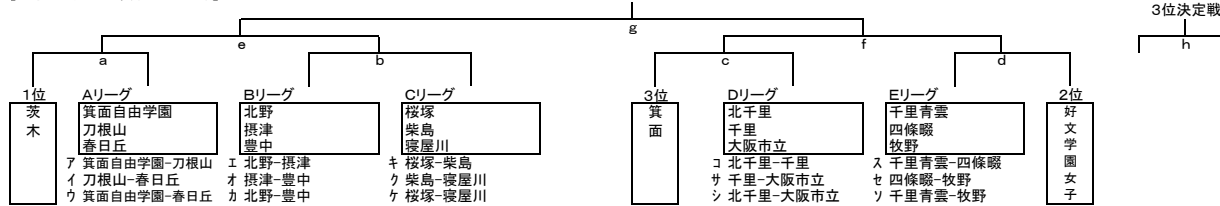

【男子トーナメント表(33チーム)】

【女子トーナメント表(18チーム)】

第1日目 (10/18)

会場: 千里青雲 【雨天連絡(7時30分~8時00分)】:

開始時刻	A コート	B コート	C コート
10:00~ オフイナル	1 柴島-牧野 摂津	28 昇陽-北野 大阪学院	10 千里-北千里 寝屋川
11:20~ オフイナル	19 春日丘-箕面学園 桜塚	7 千里青雲-関西大倉 大阪市立	I 北野-摂津 豊中
12:40~ オフイナル	7 柴島-寝屋川 桜塚	3 北千里-千里 大阪市立	8 千里青雲-四條畷 牧野
14:00~ オフイナル	2 牧野-摂津 柴島	29 北野-大阪学院 昇陽	11 北千里-寝屋川 千里
15:20~ オフイナル	20 箕面学園-桜塚 春日丘	8 関西大倉-大阪市立 千里青雲	オ 摂津-豊中 北野

会場: 三島 【雨天連絡(7時30分~8時00分)】:

開始時刻	A コート	B コート	C コート
10:00~ オフイナル	22 芥川-交野 高槻北	13 山田-大冠 同志社香里	16 咲くやこの花-都島工業 箕面
11:20~ オフイナル	4 三島-刀根山 吹田	25 箕面自由学園-香里丘 茨木	
12:40~ オフイナル	7 箕面自由学園-刀根山 春日丘		
14:00~ オフイナル	23 交野-高槻北 芥川	14 大冠-同志社香里 山田	17 都島工業-箕面 咲くやこの花
15:20~ オフイナル	5 刀根山-吹田 三島	26 香里丘-茨木 箕面自由学園	