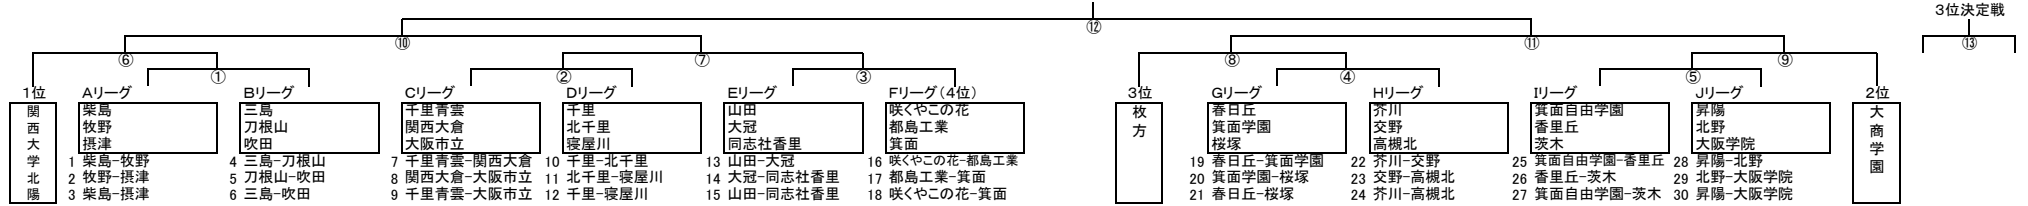

【男子トーナメント表(33チーム)】

【女子トーナメント表(18チーム)】

第1日目 (10/18)

会場: 千里青雲 【雨天連絡(7時30分~8時00分)】:

開始時刻	A コート	B コート	C コート
10:00~ オフイナル	1 柴島-牧野 摂津	28 昇陽-北野 大阪学院	10 千里-北千里 寝屋川
11:20~ オフイナル	19 春日丘-箕面学園 桜塚	7 千里青雲-関西大倉 大阪市立	I 北野-摂津 豊中
12:40~ オフイナル	7 柴島-寝屋川 桜塚	3 北千里-千里 大阪市立	8 千里青雲-四條畷 牧野
14:00~ オフイナル	2 牧野-摂津 柴島	29 北野-大阪学院 昇陽	11 北千里-寝屋川 千里
15:20~ オフイナル	20 箕面学園-桜塚 春日丘	8 関西大倉-大阪市立 千里青雲	オ 摂津-豊中 北野

会場: 三島 【雨天連絡(7時30分~8時00分)】:

開始時刻	A コート	B コート	C コート
10:00~ オフイナル	22 芥川-交野 高槻北	13 山田-大冠 同志社香里	16 咲くやこの花-都島工業 箕面
11:20~ オフイナル	4 三島-刀根山 吹田	25 箕面自由学園-香里丘 茨木	
12:40~ オフイナル	7 箕面自由学園-刀根山 春日丘		
14:00~ オフイナル	23 交野-高槻北 芥川	14 大冠-同志社香里 山田	17 都島工業-箕面 咲くやこの花
15:20~ オフイナル	5 刀根山-吹田 三島	26 香里丘-茨木 箕面自由学園	