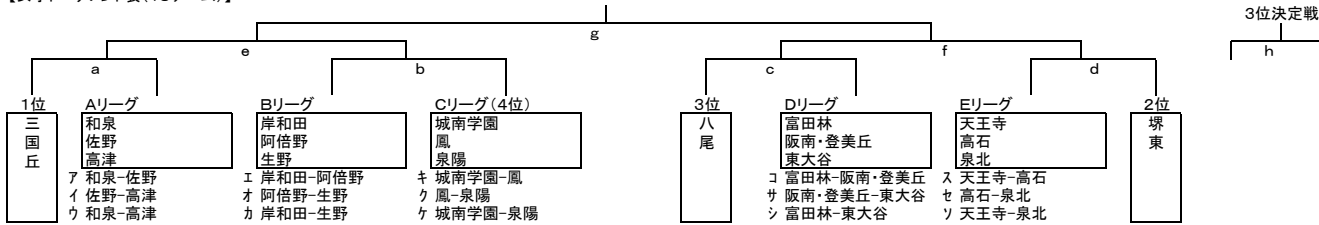

【男子トーナメント表(26チーム)】

【女子トーナメント表(18チーム)】

雨天連絡(7時30分~8時00分):

雨天連絡(7時30分~8時00分):

雨天連絡(7時30分~8時00分):

雨天連絡(7時30分~8時00分):

第1日目 (10/18) 会場: 泉陽

開始時刻	A コート	B コート	C コート
第1試合 10:00~ レフェリー 生徒オファシヤル	17 阿倍野-東大谷 堺東(男)	13 大教大平野-鳳 泉北(男)	7 阪南-関西福祉科学大 上宮(男)
第2試合 11:30~ レフェリー 生徒オファシヤル	1 八尾-初芝立命館 東大谷(男)	11 富田林-阪南-登美丘 大教大平野(男)	14 城南学園-泉陽 阪南(男)
第3試合 13:30~ レフェリー 生徒オファシヤル	16 堺東-阿倍野 八尾(男)	14 鳳-泉北 (コの負け)	8 関西福祉科学大-上宮 (ケの負け)
第4試合 15:00~ レフェリー 生徒オファシヤル	2 初芝立命館-登美丘 (16の負け)	11 高石-泉北 (14の負け)	11 岸和田-阿倍野 (8の負け)

会場: 貝塚南

D コート	E コート
10 藤井寺-高津 清風(男)	4 岸和田-生野 和泉(男)
21 金岡-八尾翠翔 藤井寺(男)	7 和泉-佐野 岸和田(男)
11 高津-清風 八尾翠翔(男)	5 生野-和泉 (アの負け)
19 金岡-貝塚南 (11の負け)	24 三国丘-佐野 (5の負け)

第2日目 (10/25) 会場: 泉北

開始時刻	A コート	B コート	C コート
第1試合 10:00~ レフェリー 生徒オファシヤル	オ 阿倍野-生野 岸和田(女)	ク 鳳-泉陽 城南学園(女)	サ 阪南-登美丘-東大谷 富田林(女)
第2試合 11:30~ レフェリー 生徒オファシヤル	1 天王寺-泉北 阿倍野(女)	9 阪南-上宮 泉陽(女)	18 堺東-東大谷 阪南-登美丘(女)
第3試合 13:30~ レフェリー 生徒オファシヤル	カ 岸和田-生野 (ソの負け)	キ 城南学園-鳳 (9の負け)	シ 富田林-東大谷 (18の負け)
第4試合 15:00~ レフェリー 生徒オファシヤル	ス 天王寺-高石 (カの負け)	15 大教大平野-泉北 (キの負け)	3 八尾-登美丘 (シの負け)