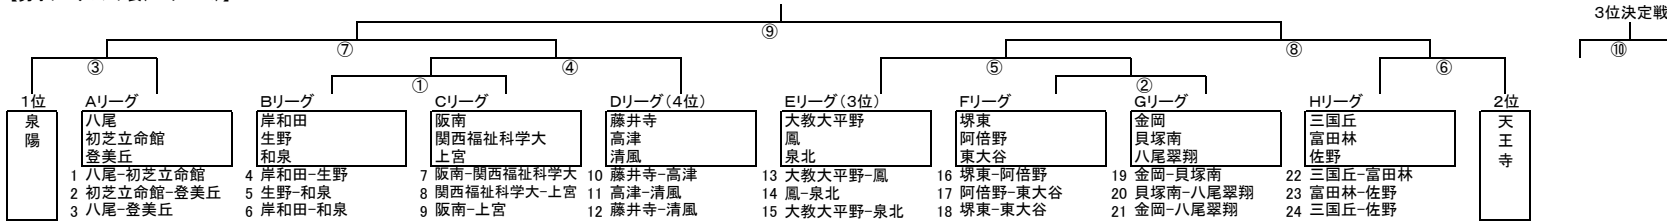

【男子トーナメント表(26チーム)】

【女子トーナメント表(18チーム)】

雨天連絡(7時30分~8時00分):

雨天連絡(7時30分~8時00分):

雨天連絡(7時30分~8時00分):

雨天連絡(7時30分~8時00分):

第1日目 (10/18) 会場: 泉陽

開始時刻	A コート	B コート	C コート
第1試合 10:00~ レフェリー 生徒オファシヤル	17 阿倍野-東大谷 堺東(男)	13 大教大平野-鳳 泉北(男)	7 阪南-関西福祉科学大 上宮(男)
第2試合 11:30~ レフェリー 生徒オファシヤル	1 八尾-初芝立命館 東大谷(男)	11 富田林-阪南-登美丘 大教大平野(男)	14 城南学園-泉陽 阪南(男)
第3試合 13:30~ レフェリー 生徒オファシヤル	16 堺東-阿倍野 八尾(男)	14 鳳-泉北 (コの負け)	8 関西福祉科学大-上宮 (ケの負け)
第4試合 15:00~ レフェリー 生徒オファシヤル	2 初芝立命館-登美丘 (16の負け)	11 高石-泉北 (14の負け)	11 岸和田-阿倍野 (8の負け)

会場: 貝塚南

D コート	E コート
10 藤井寺-高津 清風(男)	4 岸和田-生野 和泉(男)
21 金岡-八尾翠翔 藤井寺(男)	7 和泉-佐野 岸和田(男)
11 高津-清風 八尾翠翔(男)	5 生野-和泉 (アの負け)
19 金岡-貝塚南 (11の負け)	24 三国丘-佐野 (5の負け)

第2日目 (10/25) 会場: 泉北

開始時刻	A コート	B コート	C コート
第1試合 10:00~ レフェリー 生徒オファシヤル	オ 阿倍野-生野 岸和田(女)	ク 鳳-泉陽 城南学園(女)	サ 阪南-登美丘-東大谷 富田林(女)
第2試合 11:30~ レフェリー 生徒オファシヤル	1 天王寺-泉北 阿倍野(女)	9 阪南-上宮 泉陽(女)	18 堺東-東大谷 阪南-登美丘(女)
第3試合 13:30~ レフェリー 生徒オファシヤル	カ 岸和田-生野 (ソの負け)	キ 城南学園-鳳 (9の負け)	シ 富田林-東大谷 (18の負け)
第4試合 15:00~ レフェリー 生徒オファシヤル	ス 天王寺-高石 (カの負け)	15 大教大平野-泉北 (キの負け)	3 八尾-登美丘 (シの負け)