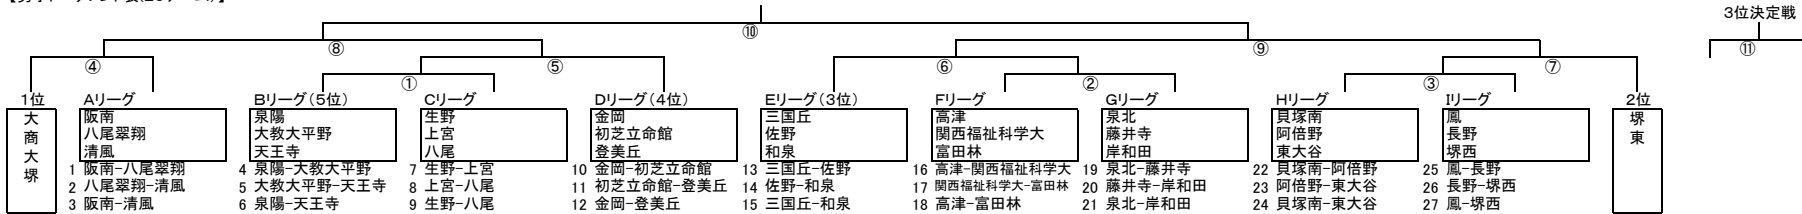

【男子トーナメント表(29チーム)】

【女子トーナメント表(19チーム)】

第1日目 (4/25) 【雨天連絡】(7時30分~8時00分)

開始時刻	会場: 貝塚南			会場: 泉北		
	A コート	B コート	C コート	D コート	E コート	
10:00~ レフェリー 控え審判	1 阪南-八尾翠翔 泉陽(女)	4 泉陽-大教大平野 高石(女)	7 生野-上宮 佐野(女)	13 三国丘-佐野 高津(女)	16 高津-関西福祉科学大 和泉(女)	
11:20~ レフェリー 控え審判	10 金岡-初芝立命館 阪南(男)	22 貝塚南-阿倍野 泉陽(男)	19 泉北-藤井寺 生野(男)	25 鳳-長野 三国丘(男)		
12:40~ レフェリー 控え審判	1 泉陽-阪南-登美丘 金岡(男)	5 東大谷-高石 貝塚南(男)	7 岸和田-佐野 堺西(男)	14 佐野-和泉 鳳(男)	17 高津-阿倍野 岸和田(男)	
14:00~ レフェリー 控え審判	2 八尾翠翔-清風 阪南-登美丘(女)	5 大教大平野-天王寺 東大谷(女)	8 上宮-八尾 岸和田(女)	14 佐野-和泉 泉北(女)	17 関西福祉科学大-富田林 阿倍野(女)	
15:20~ レフェリー 控え審判	11 初芝立命館-登美丘 清風(男)	23 阿倍野-東大谷 天王寺(男)	20 藤井寺-岸和田 八尾(男)	26 長野-堺西 和泉(男)		

第2日目 (4/29) 【雨天連絡】(7時30分~8時00分)

開始時刻	会場: 貝塚南			会場: 泉北		
	A コート	B コート	C コート	D コート	E コート	
10:00~ レフェリー 控え審判	1 阪南-登美丘-城南学園 東大谷(男)	4 高石-生野 登美丘(男)	7 佐野-八尾 鳳(男)	14 和泉-大谷 堺西(男)	17 阿倍野-天王寺 岸和田(男)	
11:20~ レフェリー 控え審判	3 阪南-清風 高石(女)	6 泉陽-天王寺 阪南-登美丘(女)	9 生野-八尾 佐野(女)	15 三国丘-和泉 阿倍野(女)	18 高津-富田林 和泉(女)	
12:40~ レフェリー 控え審判	12 金岡-登美丘 3の負け	24 貝塚南-東大谷 6の負け	21 泉北-岸和田 9の負け	27 鳳-堺西 15の負け		
14:00~ レフェリー 控え審判	2 泉陽-城南学園 金岡(男)	5 東大谷-生野 貝塚南(男)	7 岸和田-八尾 泉北(男)	14 泉北-大谷 高津(男)	17 高津-天王寺 富田林(男)	
15:20~ レフェリー 控え審判						