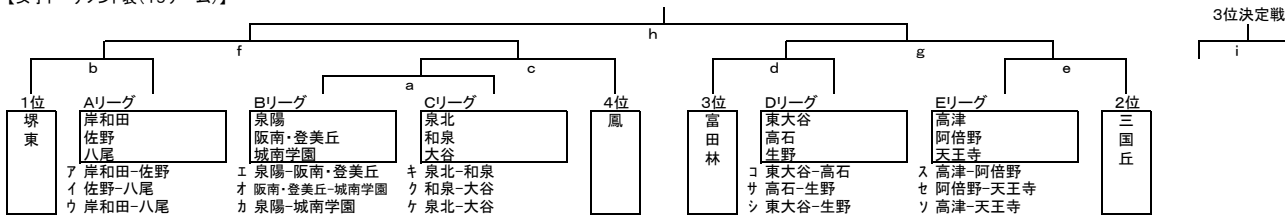

【男子トーナメント表(29チーム)】

【女子トーナメント表(19チーム)】

第1日目 (4/25) 【雨天連絡】(7時30分~8時00分)

開始時刻	会場: 貝塚南			会場: 泉北		
	A コート	B コート	C コート	D コート	E コート	
10:00~ レフェリー 控え審判	1 阪南-八尾翠翔 泉陽(女)	4 泉陽-大教大平野 高石(女)	7 生野-上宮 佐野(女)	13 三国丘-佐野 高津(女)	16 高津-関西福祉科学大 和泉(女)	
11:20~ レフェリー 控え審判	10 金岡-初芝立命館 阪南(男)	22 貝塚南-阿倍野 泉陽(男)	19 泉北-藤井寺 生野(男)	25 鳳-長野 三国丘(男)		
12:40~ レフェリー 控え審判	1 泉陽-阪南-登美丘 金岡(男)	5 東大谷-高石 貝塚南(男)	7 岸和田-佐野 堺西(男)	14 佐野-和泉 鳳(男)	17 高津-阿倍野 岸和田(男)	
14:00~ レフェリー 控え審判	2 八尾翠翔-清風 阪南-登美丘(女)	5 大教大平野-天王寺 東大谷(女)	8 上宮-八尾 岸和田(女)	14 佐野-和泉 泉北(女)	17 関西福祉科学大-富田林 阿倍野(女)	
15:20~ レフェリー 控え審判	11 初芝立命館-登美丘 清風(男)	23 阿倍野-東大谷 天王寺(男)	20 藤井寺-岸和田 八尾(男)	26 長野-堺西 和泉(男)		

第2日目 (4/29) 【雨天連絡】(7時30分~8時00分)

開始時刻	会場: 貝塚南			会場: 泉北		
	A コート	B コート	C コート	D コート	E コート	
10:00~ レフェリー 控え審判	1 阪南-登美丘-城南学園 東大谷(男)	4 高石-生野 登美丘(男)	7 佐野-八尾 鳳(男)	14 和泉-大谷 堺西(男)	17 阿倍野-天王寺 岸和田(男)	
11:20~ レフェリー 控え審判	3 阪南-清風 高石(女)	6 泉陽-天王寺 阪南-登美丘(女)	9 生野-八尾 佐野(女)	15 三国丘-和泉 阿倍野(女)	18 高津-富田林 和泉(女)	
12:40~ レフェリー 控え審判	12 金岡-登美丘 3の負け	24 貝塚南-東大谷 6の負け	21 泉北-岸和田 9の負け	27 鳳-堺西 15の負け		
14:00~ レフェリー 控え審判	2 泉陽-城南学園 金岡(男)	5 東大谷-生野 貝塚南(男)	7 岸和田-八尾 泉北(男)	14 泉北-大谷 高津(男)	17 高津-天王寺 富田林(男)	
15:20~ レフェリー 控え審判						