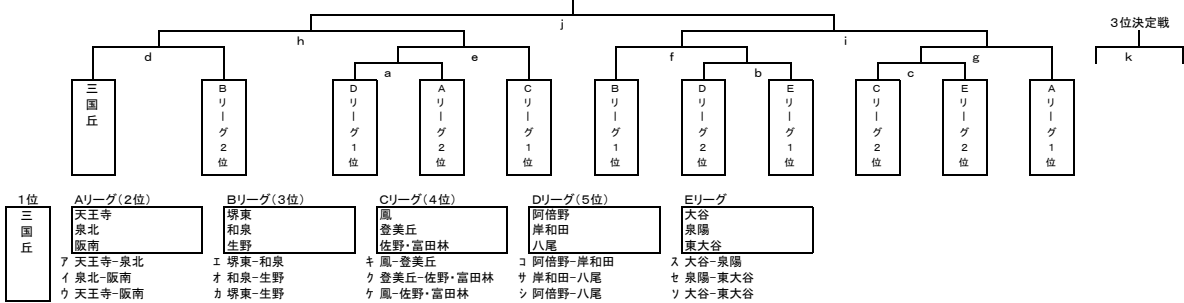

【男子トーナメント表(26チーム)】

【女子トーナメント表(16チーム)】

第1日目 (4/28) 会場: 泉陽

開始時刻	A コート	B コート	C コート	D コート	E コート
10:00~ レフェリー TD 試合 オフィシャル	7 藤井寺-初芝立命館 泉陽(男)		1 佐野-金岡 関西福祉科学大(男)	4 阿倍野-堺西・高石 阪南(男)	13 登美丘-大教大平野 高津(男)
11:20~ レフェリー TD 試合 オフィシャル	10 生野-上宮 和泉(男)	16 堺東-東大谷 八尾(男)	19 清風-天王寺 岸和田(男)	22 三国丘-富田林 鳳(男)	
12:40~ レフェリー TD 試合 オフィシャル	1 堺東-和泉 生野(女)	8 大谷-泉陽 東大谷(女)	7 天王寺-泉北 阪南(女)	4 鳳-登美丘 佐野・富田林(女)	3 阿倍野-岸和田 八尾(女)
14:00~ レフェリー TD 試合 オフィシャル	8 初芝立命館-泉陽 藤井寺(男)		2 金岡-関西福祉科学大 佐野(男)	5 堺西・高石-阪南 阿倍野(男)	14 大教大平野-高津 登美丘(男)
15:20~ レフェリー TD 試合 オフィシャル	11 上宮-和泉 生野(男)	17 東大谷-八尾 堺東(男)	20 天王寺-岸和田 清風(男)	23 富田林-鳳 三国丘(男)	

第2日目 (4/29) 会場: 泉陽

開始時刻	A コート	B コート
10:00~ レフェリー TD 試合 オフィシャル	12 生野-和泉 上宮(男)	
11:20~ レフェリー TD 試合 オフィシャル	4 和泉-生野 堺東(女)	9 泉陽-東大谷 大谷(女)
12:40~ レフェリー TD 試合 オフィシャル	18 堺東-八尾 東大谷(男)	9 藤井寺-泉陽 初芝立命館(男)
14:20~ レフェリー TD 試合 オフィシャル	4 堺東-生野 和泉(女)	7 大谷-東大谷 泉陽(女)