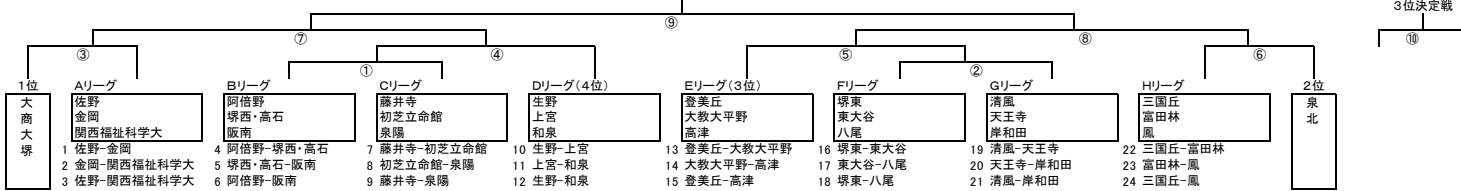

【男子トーナメント表(26チーム)】

【女子トーナメント表(16チーム)】

第1日目 (4/28) 会場: 泉陽

開始時刻	A コート	B コート	C コート	D コート	E コート
10:00~ レフェリー TD 試合 オフィシャル	7 藤井寺-初芝立命館 泉陽(男)		1 佐野-金岡 関西福祉科学大(男)	4 阿倍野-堺西・高石 阪南(男)	13 登美丘-大教大平野 高津(男)
11:20~ レフェリー TD 試合 オフィシャル	10 生野-上宮 和泉(男)	16 堺東-東大谷 八尾(男)	19 清風-天王寺 岸和田(男)	22 三国丘-富田林 鳳(男)	
12:40~ レフェリー TD 試合 オフィシャル	1 堺東-和泉 生野(女)	8 大谷-泉陽 東大谷(女)	7 天王寺-泉北 阪南(女)	4 鳳-登美丘 佐野・富田林(女)	3 阿倍野-岸和田 八尾(女)
14:00~ レフェリー TD 試合 オフィシャル	8 初芝立命館-泉陽 藤井寺(男)		2 金岡-関西福祉科学大 佐野(男)	5 堺西・高石-阪南 阿倍野(男)	14 大教大平野-高津 登美丘(男)
15:20~ レフェリー TD 試合 オフィシャル	11 上宮-和泉 生野(男)	17 東大谷-八尾 堺東(男)	20 天王寺-岸和田 清風(男)	23 富田林-鳳 三国丘(男)	

第2日目 (4/29) 会場: 泉陽

開始時刻	A コート	B コート
10:00~ レフェリー TD 試合 オフィシャル	12 生野-和泉 上宮(男)	
11:20~ レフェリー TD 試合 オフィシャル	4 和泉-生野 堺東(女)	9 泉陽-東大谷 大谷(女)
12:40~ レフェリー TD 試合 オフィシャル	18 堺東-八尾 東大谷(男)	9 藤井寺-泉陽 初芝立命館(男)
14:20~ レフェリー TD 試合 オフィシャル	4 堺東-生野 和泉(女)	7 大谷-東大谷 泉陽(女)