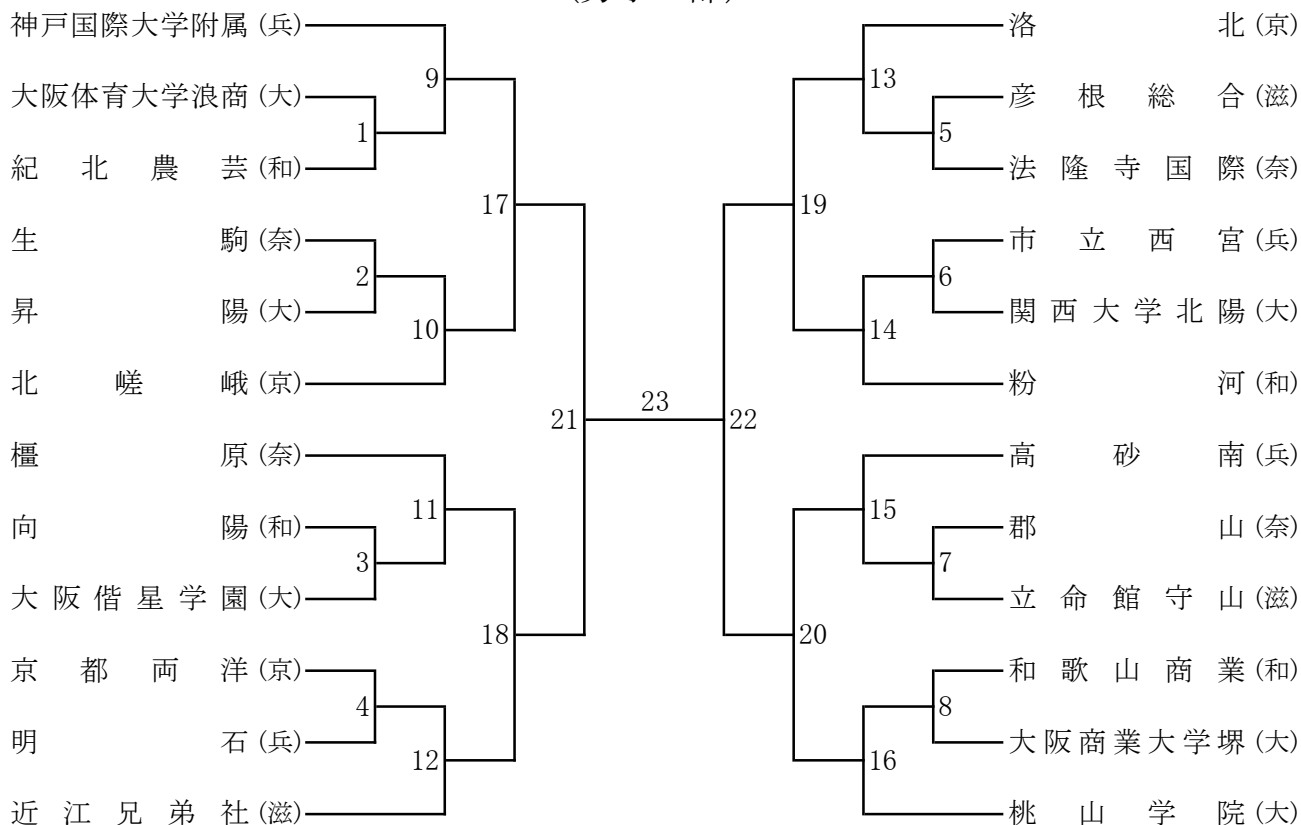

第68回近畿高校選手権大会

組み合わせ

(男子の部)

(女子の部)