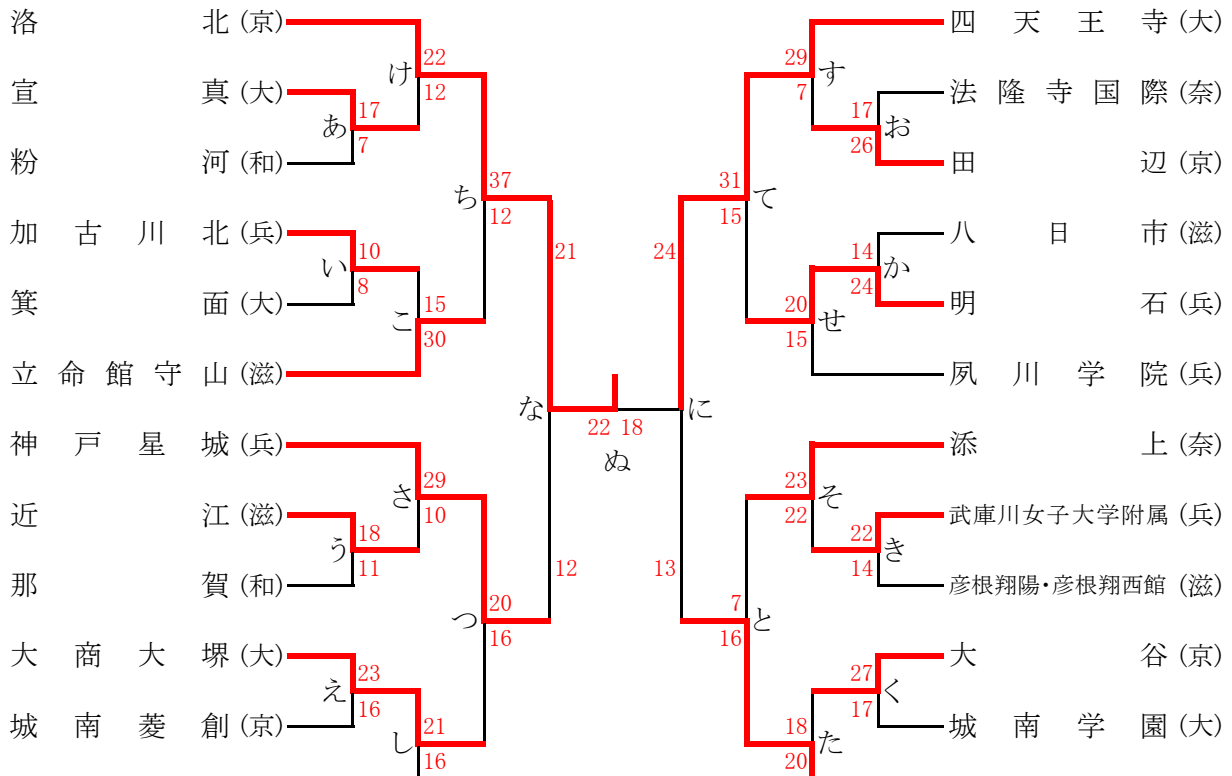

第59回近畿高校選手権大会

組み合わせ

(男子の部)

(女子の部)

第59回近畿高校選手権大会

一 条(奈)——┘

└—— 和歌山商業(和)

平成28年7月16日(土)

会場:〔山城総合運動公園(太陽が丘体育館)(2面)〕

会場:〔伏見港公園体育館と横大路運動公園体育館(計2面)〕

時間	Aコート	Bコート
13:30	宣真 あ 粉河 17 $\begin{bmatrix} 9 & - & 3 \\ 8 & - & 4 \end{bmatrix}$ 7	明石 1 大阪偕星学園 15 $\begin{bmatrix} 7 & - & 14 \\ 8 & - & 11 \end{bmatrix}$ 25
14:50	加古川北 い 箕面 10 $\begin{bmatrix} 6 & - & 3 \\ 4 & - & 5 \end{bmatrix}$ 8	粉河 2 奈良 35 $\begin{bmatrix} 15 & - & 13 \\ 20 & - & 10 \end{bmatrix}$ 23
16:10	近江 う 那賀 18 $\begin{bmatrix} 11 & - & 5 \\ 7 & - & 6 \end{bmatrix}$ 11	東大寺学園 4 立命館守山 18 $\begin{bmatrix} 6 & - & 14 \\ 12 & - & 8 \end{bmatrix}$ 22
17:30	高砂南 5 彦根東 20 $\begin{bmatrix} 6 & - & 13 \\ 14 & - & 5 \end{bmatrix}$ 18	那賀 3 田辺 16 $\begin{bmatrix} 8 & - & 6 \\ 8 & - & 11 \end{bmatrix}$ 17