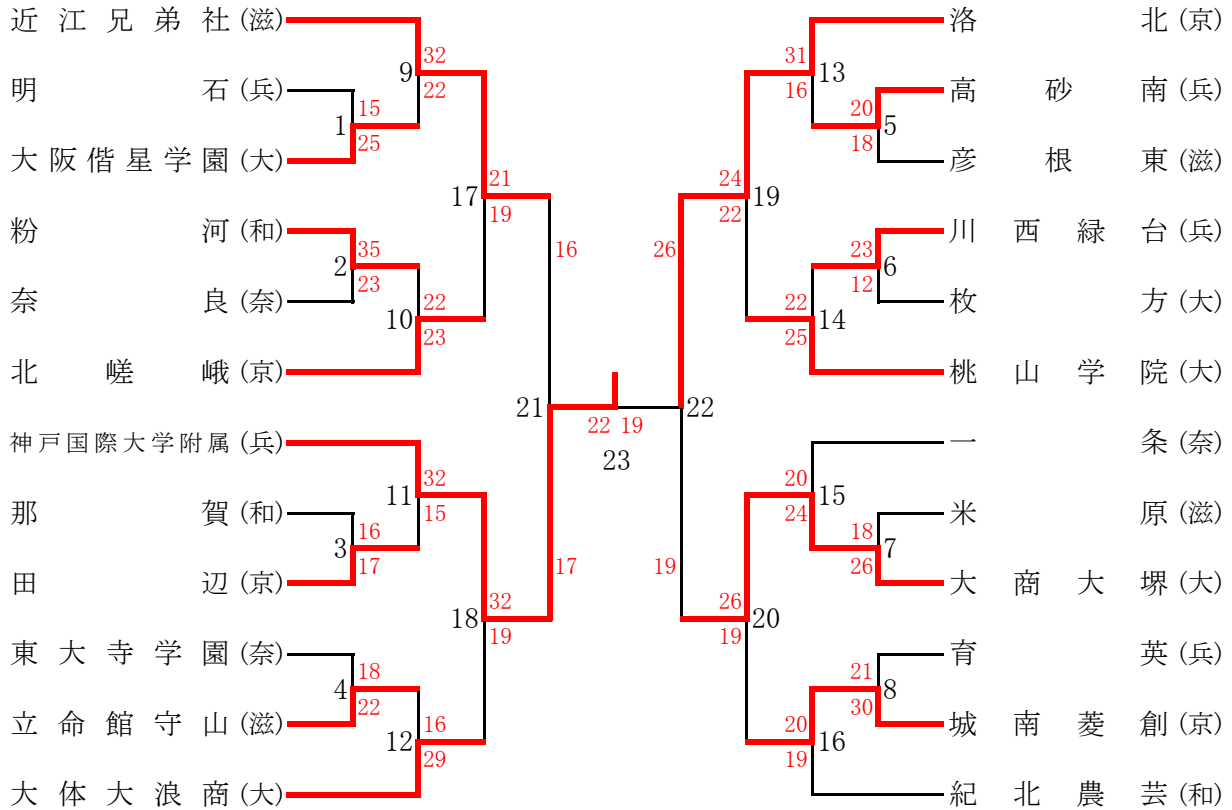

第59回近畿高校選手権大会

組み合わせ

(男子の部)

(女子の部)

第59回近畿高校選手権大会

一 条(奈)——┘

└—— 和歌山商業(和)

平成28年7月16日(土)

会場:〔山城総合運動公園(太陽が丘体育館)(2面)〕

会場:〔伏見港公園体育館と横大路運動公園体育館(計2面)〕

時間	Aコート	Bコート
13:30	宣真 あ 粉河 17 $\begin{bmatrix} 9 & - & 3 \\ 8 & - & 4 \end{bmatrix}$ 7	明石 1 大阪偕星学園 15 $\begin{bmatrix} 7 & - & 14 \\ 8 & - & 11 \end{bmatrix}$ 25
14:50	加古川北 い 箕面 10 $\begin{bmatrix} 6 & - & 3 \\ 4 & - & 5 \end{bmatrix}$ 8	粉河 2 奈良 35 $\begin{bmatrix} 15 & - & 13 \\ 20 & - & 10 \end{bmatrix}$ 23
16:10	近江 う 那賀 18 $\begin{bmatrix} 11 & - & 5 \\ 7 & - & 6 \end{bmatrix}$ 11	東大寺学園 4 立命館守山 18 $\begin{bmatrix} 6 & - & 14 \\ 12 & - & 8 \end{bmatrix}$ 22
17:30	高砂南 5 彦根東 20 $\begin{bmatrix} 6 & - & 13 \\ 14 & - & 5 \end{bmatrix}$ 18	那賀 3 田辺 16 $\begin{bmatrix} 8 & - & 6 \\ 8 & - & 11 \end{bmatrix}$ 17