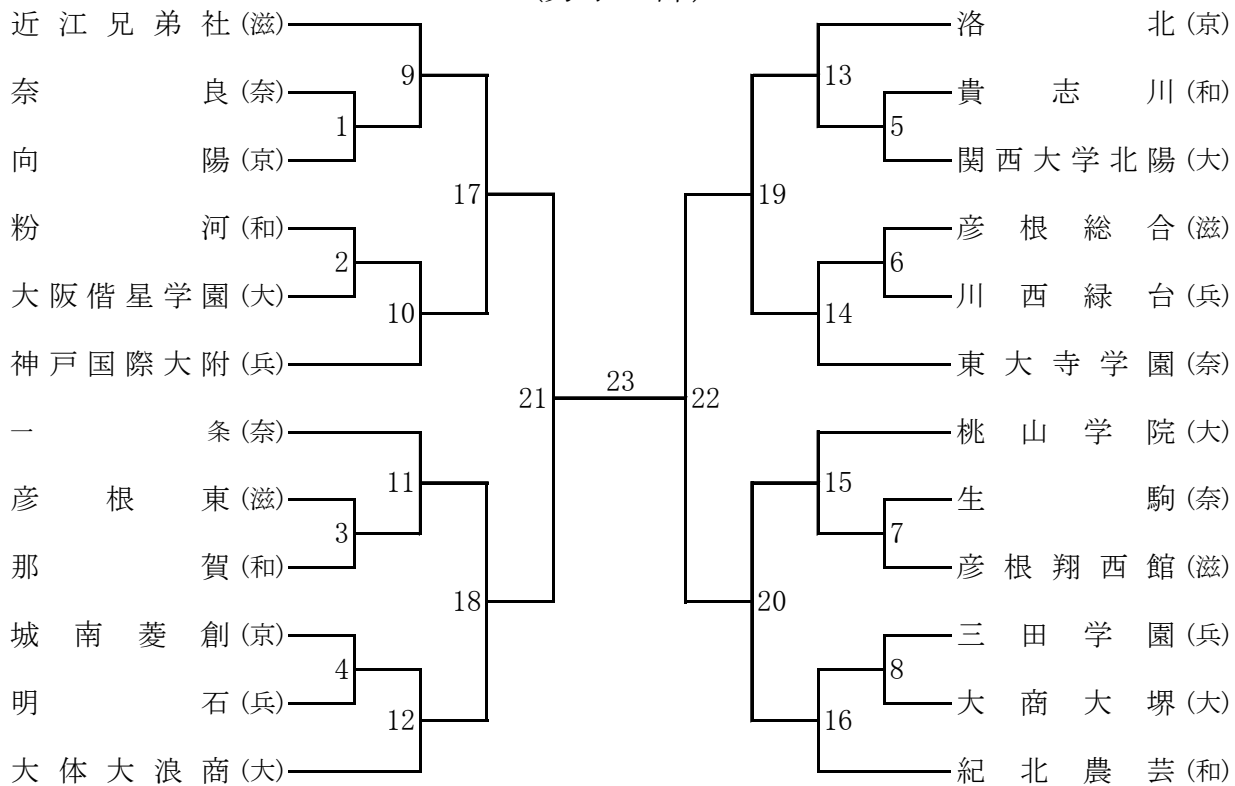

第61回近畿高校選手権大会

組み合わせ

(男子の部)

(女子の部)

平成30年7月13日(金)

会場:[ジェイテクトアリーナ奈良・ならでんアリーナ(計2面)]

会場:[五條市上野公園総合体育館(シダーアリーナ)(2面)]

時間	ジェイテクトアリーナ奈良	ならでんアリーナ
13:30	城南菱創 4 明石 [-] [-]	生駒 7 彦根翔西館 [-] [-]
14:50	粉河 2 大阪借星学園 [-] [-]	彦根総合 6 川西緑台 [-] [-]
16:10	彦根東 3 那賀 [-] [-]	貴志川 5 関西大学北陽 [-] [-]
17:30	奈良 1 向陽 [-] [-]	三田学園 8 大商大堺 [-] [-]

時間	五條市上野公園総合体育館【A】	五條市上野公園総合体育館【B】
13:30	好文学園女子 あ 奈良 [-] [-]	大商大堺 く 明石 [-] [-]
14:50	武庫川女子大附 い 新宮 [-] [-]	宣真 か 一条 [-] [-]
16:10	箕面 う 八日市 [-] [-]	城南菱創 き 立命館守山 [-] [-]
17:30	神戸星城 え 生駒 [-] [-]	貴志川 お 近江 [-] [-]

平成30年7月14日(土)

会場:[ジェイテクトアリーナ奈良・ならでんアリーナ(計2面)]

会場:[五條市上野公園総合体育館(シダーアリーナ)(2面)]

時間	ジェイテクトアリーナ奈良	ならでんアリーナ
10:00	近江兄弟社 9 [-]	洛北 13 [-]
11:20	10 神戸国際大附 [-]	14 東大寺学園 [-]
12:40	一条 11 [-]	桃山学院 15 [-]
14:00	12 大体大浪商 [-]	16 紀北農芸 [-]
15:20	17 [-]	19 [-]
17:00	18 [-]	20 [-]