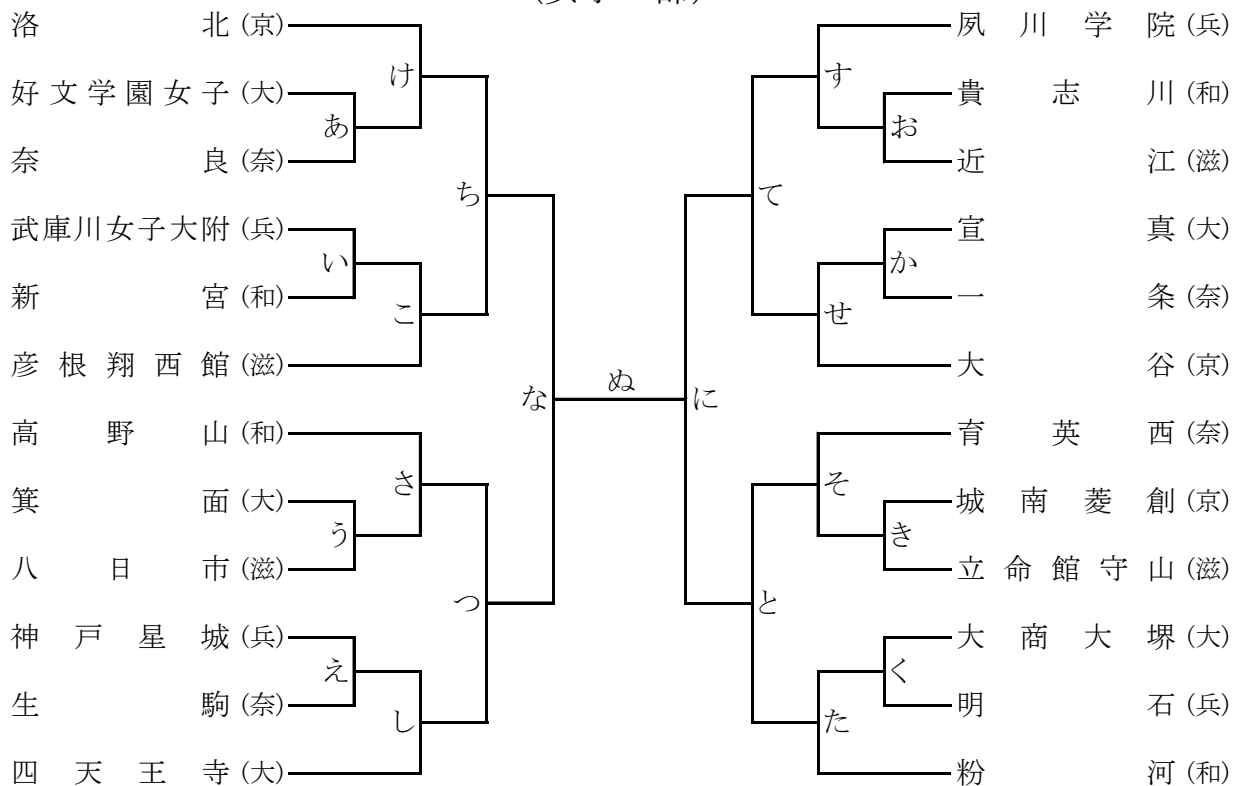

第61回近畿高校選手権大会

組み合わせ

(男子の部)

(女子の部)

平成30年7月13日(金)

会場:[ジェイテクトアリーナ奈良・ならでんアリーナ(計2面)]

会場:[五條市上野公園総合体育館(シダーアリーナ)(2面)]

時間	ジェイテクトアリーナ奈良	ならでんアリーナ
13:30	城南菱創 4 明石 [-] [-]	生駒 7 彦根翔西館 [-] [-]
14:50	粉河 2 大阪借星学園 [-] [-]	彦根総合 6 川西緑台 [-] [-]
16:10	彦根東 3 那賀 [-] [-]	貴志川 5 関西大学北陽 [-] [-]
17:30	奈良 1 向陽 [-] [-]	三田学園 8 大商大堺 [-] [-]

時間	五條市上野公園総合体育館【A】	五條市上野公園総合体育館【B】
13:30	好文学園女子 あ 奈良 [-] [-]	大商大堺 く 明石 [-] [-]
14:50	武庫川女子大附 い 新宮 [-] [-]	宣真 か 一条 [-] [-]
16:10	箕面 う 八日市 [-] [-]	城南菱創 き 立命館守山 [-] [-]
17:30	神戸星城 え 生駒 [-] [-]	貴志川 お 近江 [-] [-]

平成30年7月14日(土)

会場:[ジェイテクトアリーナ奈良・ならでんアリーナ(計2面)]

会場:[五條市上野公園総合体育館(シダーアリーナ)(2面)]

時間	ジェイテクトアリーナ奈良	ならでんアリーナ
10:00	近江兄弟社 9 [-]	洛北 13 [-]
11:20	10 神戸国際大附 [-]	14 東大寺学園 [-]
12:40	一条 11 [-]	桃山学院 15 [-]
14:00	12 大体大浪商 [-]	16 紀北農芸 [-]
15:20	17 [-]	19 [-]
17:00	18 [-]	20 [-]