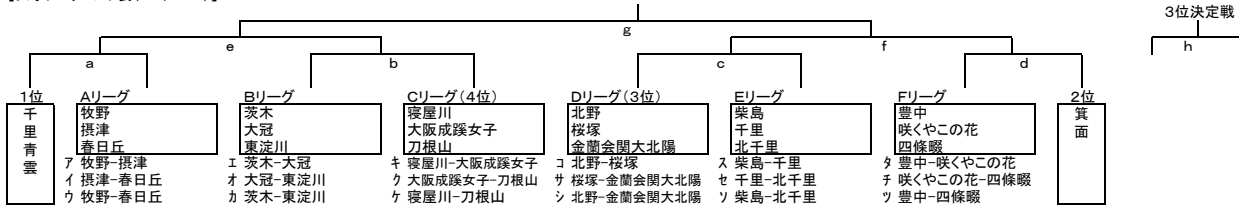

【男子トーナメント表(33チーム)】

【女子トーナメント表(20チーム)】

第1日目 4月29日 会場: 千里青雲 【雨天連絡(7時30分~8時00分):06-6831-3045】

開始時刻	A コート	B コート	C コート	D コート	E コート
10:00~ レフェリー 控え審判	1 春日丘-工業高専 寝屋川	4 大冠-香里丘 守口東	7 茨木西-交野 咲くやこの花	10 芥川-吹田 枚方	13 山田-四條畷 大阪市立
11:20~ レフェリー 控え審判	16 北野-淀川工科 枚野	19 同志社香里-関西大倉 高槻北	22 茨木-千里 柴島	27 大阪学院-刀根山 三島-桜塚	28 北野-淀川工科 枚野
12:40~ レフェリー 控え審判	9 豊中-咲くやこの花 四條畷	1 茨木-大冠 東淀川	5 寝屋川-大阪成蹊女子 刀根山	8 北野-桜塚 金蘭会関大北陽	11 柴島-千里 北千里
14:00~ レフェリー 控え審判	7 枚野-摂津 春日丘	2 工業高専-寝屋川	6 香里丘-守口東 大冠-守口東	9 交野-咲くやこの花	12 吹田-枚方 芥川-枚方
15:20~ レフェリー 控え審判	14 四條畷-大阪市立	17 淀川工科-枚野	20 関西大倉-高槻北	23 千里-柴島	26 千里青雲-刀根山

第2日目 4月30日 会場: 千里青雲 【雨天連絡(7時30分~8時00分):06-6831-3045】

開始時刻	A コート	B コート	C コート	D コート	E コート
10:00~ レフェリー 控え審判	29 桜塚-都島工業	1 摂津-春日丘	4 大冠-東淀川	7 大阪成蹊女子-刀根山	9 茨木西-咲くやこの花
11:20~ レフェリー 控え審判	16 千里-北千里	19 咲くやこの花-四條畷	22 春日丘-寝屋川	27 大冠-守口東	28 桜塚-金蘭会関大北陽
12:40~ レフェリー 控え審判	12 芥川-枚方	15 山田-大阪市立	18 北野-枚野	21 同志社香里-高槻北	24 茨木-柴島
14:00~ レフェリー 控え審判	25 大阪学院-千里青雲	30 三島-都島工業	9 枚野-春日丘	11 茨木-東淀川	12 寝屋川-刀根山
15:20~ レフェリー 控え審判	シ 北野-金蘭会関大北陽	19 柴島-北千里	17 豊中-四條畷		