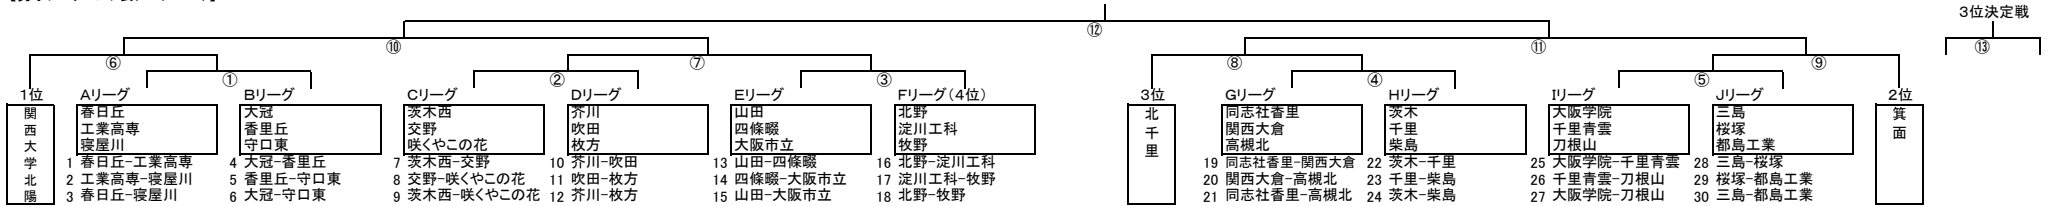

【男子トーナメント表(33チーム)】

【女子トーナメント表(20チーム)】

第1日目 4月29日 会場: 千里青雲 【雨天連絡(7時30分~8時00分):06-6831-3045】

開始時刻	A コート	B コート	C コート	D コート	E コート
10:00~ レフェリー 控え審判	1 春日丘-工業高専 寝屋川	4 大冠-香里丘 守口東	7 茨木西-交野 咲くやこの花	10 芥川-吹田 枚方	13 山田-四條畷 大阪市立
11:20~ レフェリー 控え審判	16 北野-淀川工科 枚野	19 同志社香里-関西大倉 高槻北	22 茨木-千里 柴島	27 大阪学院-刀根山 三島-桜塚	28 北野-淀川工科 枚野
12:40~ レフェリー 控え審判	9 豊中-咲くやこの花 四條畷	1 茨木-大冠 東淀川	5 寝屋川-大阪成蹊女子 刀根山	8 北野-桜塚 金蘭会関大北陽	11 柴島-千里 北千里
14:00~ レフェリー 控え審判	7 枚野-摂津 春日丘	2 工業高専-寝屋川	6 香里丘-守口東 大冠-守口東	9 交野-咲くやこの花	12 吹田-枚方 芥川-枚方
15:20~ レフェリー 控え審判	14 四條畷-大阪市立	17 淀川工科-枚野	20 関西大倉-高槻北	23 千里-柴島	26 千里青雲-刀根山

第2日目 4月30日 会場: 千里青雲 【雨天連絡(7時30分~8時00分):06-6831-3045】

開始時刻	A コート	B コート	C コート	D コート	E コート
10:00~ レフェリー 控え審判	29 桜塚-都島工業	1 摂津-春日丘	4 大冠-東淀川	7 大阪成蹊女子-刀根山	9 茨木西-咲くやこの花
11:20~ レフェリー 控え審判	16 千里-北千里	19 咲くやこの花-四條畷	22 春日丘-寝屋川	27 大冠-守口東	28 桜塚-金蘭会関大北陽
12:40~ レフェリー 控え審判	12 芥川-枚方	15 山田-大阪市立	18 北野-枚野	21 同志社香里-高槻北	24 茨木-柴島
14:00~ レフェリー 控え審判	25 大阪学院-千里青雲	30 三島-都島工業	9 枚野-春日丘	11 茨木-東淀川	12 寝屋川-刀根山
15:20~ レフェリー 控え審判	シ 北野-金蘭会関大北陽	19 柴島-北千里	17 豊中-四條畷		

第3日目 5月3日 会場: 枚方 【雨天連絡(7時30分~8時00分):072-843-3081】

開始時刻	A コート	B コート	C コート	D コート
10:00~ レフェリー 控え審判	①	②	③	
11:20~ レフェリー 控え審判	④	⑤		
12:40~ レフェリー 控え審判	a 女子準々決勝	b 女子準々決勝	c 女子準々決勝	d 女子準々決勝
14:00~ レフェリー 控え審判	⑥ 男子準々決勝	⑦ 男子準々決勝		
15:20~ レフェリー 控え審判	⑧ 男子準々決勝	⑨ 男子準々決勝		