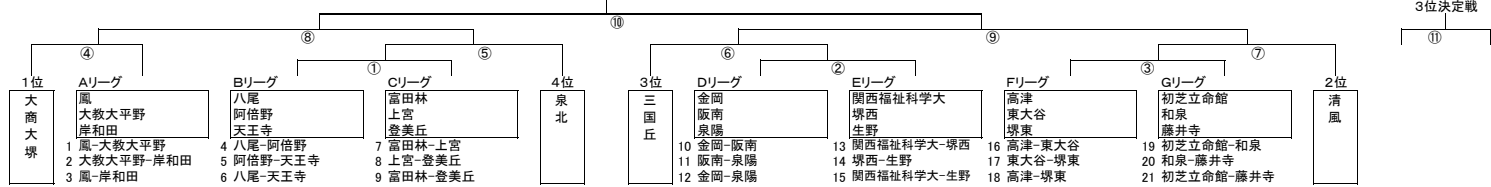

【男子トーナメント表(25チーム)】

【女子トーナメント表(15チーム)】

雨天連絡はSlackで行います。

第1日目 (4/29) 会場: 泉北				会場: 三国丘			
開始時刻	A コート	B コート	C コート	D コート	E コート		
10:00~レフェリー TD 試合 オフィシャル	7 富田林-上宮	10 金岡-阪南		1 鳳-大教大平野	4 八尾-阿倍野		
11:20~レフェリー TD 試合 オフィシャル	13 登美丘(男)	19 泉陽(男)		16 岸和田(男)	天王寺(男)		
12:40~レフェリー TD 試合 オフィシャル	1 生野(男)	3 藤井寺(男)		7 堺東(男)	天王寺-高津		
14:00~レフェリー TD 試合 オフィシャル	8 富田林(女)	11 合同(女)	生野(女)	2 大教大平野-岸和田	阿倍野-天王寺		
15:20~レフェリー TD 試合 オフィシャル	14 富田林(男)	20 金岡(男)		17 鳳(男)	八尾(男)		

第2日目 (4/30) 会場: 泉北				会場: 天王寺			
開始時刻	A コート	B コート	C コート	D コート	E コート		
10:00~レフェリー TD 試合 オフィシャル	7 鳳-富田林	10 八尾-佐野・高石・登美丘・東大谷	13 阪南-生野	1 和泉-阿倍野	4 高津-岸和田		
11:20~レフェリー TD 試合 オフィシャル	9 堺東(女)	12 泉陽(女)	15 泉北(女)	3 大谷(女)	6 天王寺(女)		
12:40~レフェリー TD 試合 オフィシャル	15 富田林-登美丘	21 金岡-泉陽		3 鳳-岸和田	6 八尾-天王寺		
14:00~レフェリー TD 試合 オフィシャル	8 上宮(男)	11 阪南(男)		18 大教大平野(男)	阿倍野(男)		
15:20~レフェリー TD 試合 オフィシャル	14 堺東-富田林	20 和泉(男)		18 高津-堺東			