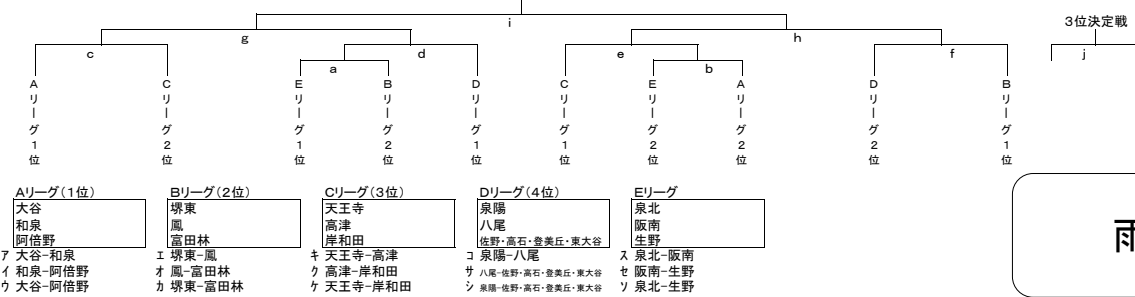

【男子トーナメント表(25チーム)】

【女子トーナメント表(15チーム)】

雨天連絡はSlackで行います。

第1日目 (4/29) 会場: 泉北				会場: 三国丘			
開始時刻	A コート	B コート	C コート	D コート	E コート		
10:00~レフェリー TD 試合 オフィシャル	7 富田林-上宮	10 金岡-阪南		1 鳳-大教大平野	4 八尾-阿倍野		
11:20~レフェリー TD 試合 オフィシャル	13 登美丘(男)	19 泉陽(男)		16 岸和田(男)	天王寺(男)		
12:40~レフェリー TD 試合 オフィシャル	1 生野(男)	3 藤井寺(男)		7 堺東(男)	天王寺-高津		
14:00~レフェリー TD 試合 オフィシャル	8 富田林(女)	11 合同(女)	生野(女)	2 大教大平野-岸和田	阿倍野-天王寺		
15:20~レフェリー TD 試合 オフィシャル	14 富田林(男)	20 金岡(男)		17 鳳(男)	八尾(男)		

第2日目 (4/30) 会場: 泉北				会場: 天王寺			
開始時刻	A コート	B コート	C コート	D コート	E コート		
10:00~レフェリー TD 試合 オフィシャル	7 鳳-富田林	10 八尾-佐野・高石・登美丘・東大谷	13 阪南-生野	1 和泉-阿倍野	4 高津-岸和田		
11:20~レフェリー TD 試合 オフィシャル	9 堺東(女)	12 泉陽(女)	15 泉北(女)	3 大谷(女)	6 天王寺(女)		
12:40~レフェリー TD 試合 オフィシャル	15 富田林-登美丘	21 金岡-泉陽		3 鳳-岸和田	6 八尾-天王寺		
14:00~レフェリー TD 試合 オフィシャル	8 上宮(男)	11 阪南(男)		18 大教大平野(男)	阿倍野(男)		
15:20~レフェリー TD 試合 オフィシャル	14 堺東-富田林	20 和泉(男)		18 高津-堺東			