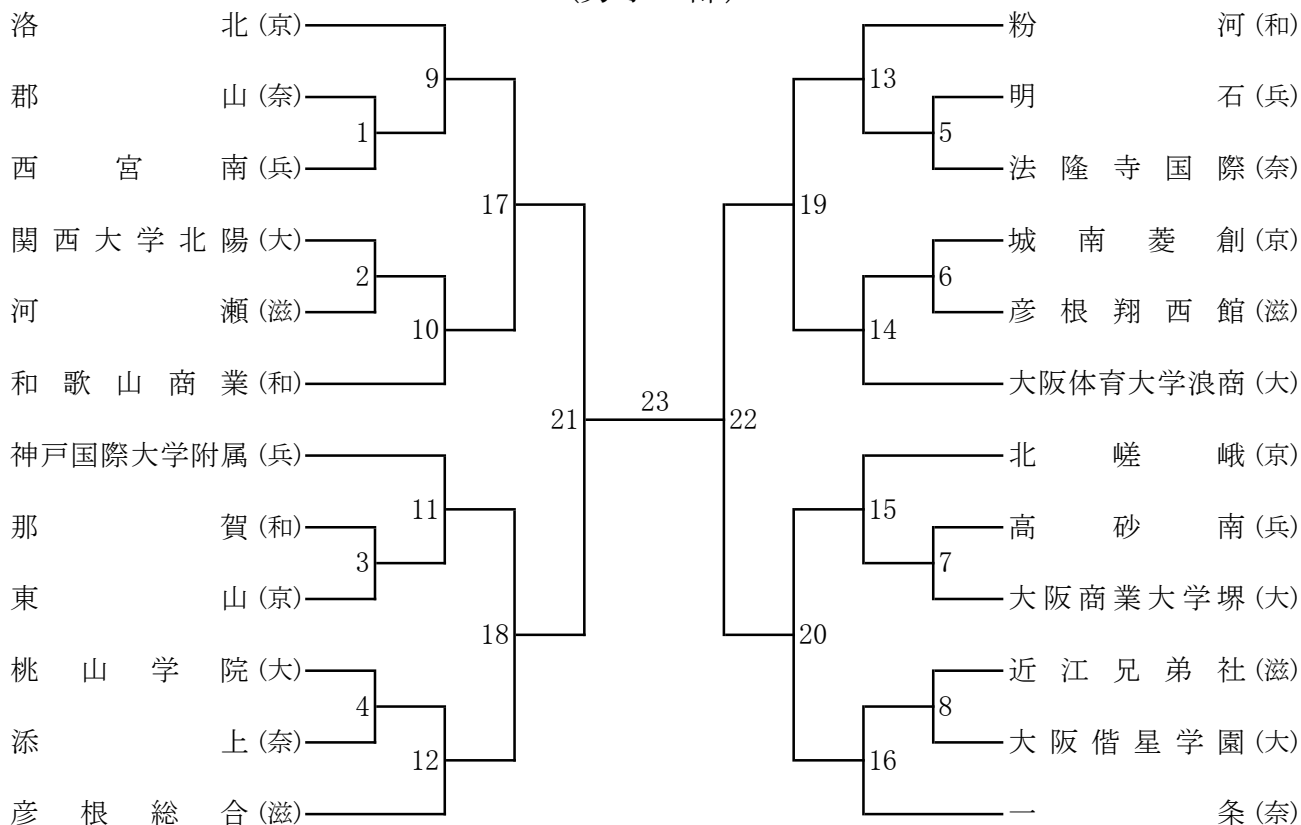

第66回近畿高校選手権大会

組み合わせ

(男子の部)

(女子の部)