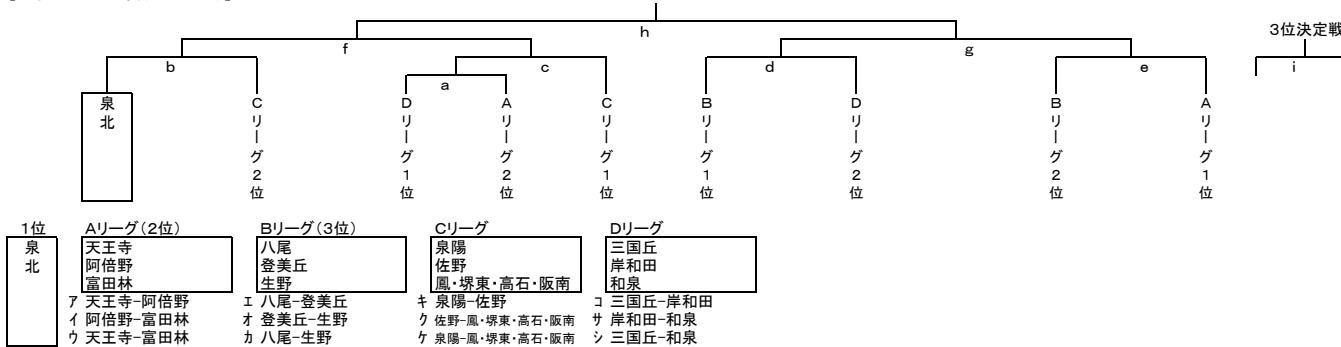

【男子トーナメント表(24チーム)】

【女子トーナメント表(13チーム)】

雨天連絡はSlackにて行います。
 顧問の先生は7:30~8:00の間
 必ず確認し、
 緑のチェックマークをお願いたします。

第1日目 (4/26) 会場: 泉陽

開始時刻	A コート		B コート		C コート		会場: 泉北	
	D コート	E コート	D コート	E コート	D コート	E コート	D コート	E コート
第1試合 10:00~レフェリー TD	4 八尾-岸和田	7 高津-鳳	1 東大谷-高石	I 八尾-登美丘				
生徒オフィシャル	貝塚南・佐野(男)	富田林(男)	金岡(男)	生野(女)				
第2試合 11:20~レフェリー TD	13 泉陽-上宮	16 関西福祉科学大-登美丘	ア 天王寺-阿倍野	10 三国丘-藤井寺	19 堺東-大教大平野			
生徒オフィシャル	阪南(男)	大阪立命館(男)	富田林(女)	天王寺(男)	泉北(男)			
第3試合 13:00~レフェリー TD	5 岸和田-貝塚南・佐野	8 鳳-富田林	2 高石-金岡	コ 三国丘-岸和田				
生徒オフィシャル	八尾(男)	高津(男)	東大谷(男)	和泉(女)				
第4試合 14:20~レフェリー TD	14 上宮-阪南	17 登美丘-大阪立命館	キ 泉陽-佐野	11 藤井寺-天王寺	20 大教大平野-泉北			
生徒オフィシャル	泉陽(男)	関西福祉科学大(男)	鳳・堺東・高石・阪南(女)	三国丘(男)	堺東(男)			

第2日目 (4/29) 会場: 泉陽

開始時刻	A コート		B コート		C コート		会場: 三国丘	
	D コート	E コート	D コート	E コート	D コート	E コート	D コート	E コート
第1試合 10:00~レフェリー TD	ウ 天王寺-富田林	ク 佐野-鳳・堺東・高石・阪南	オ 登美丘-生野	サ 岸和田-和泉				
生徒オフィシャル	阿倍野(女)	泉陽(女)	八尾(女)	三国丘(女)				
第2試合 11:20~レフェリー TD	6 八尾-貝塚南・佐野	9 高津-富田林	3 東大谷-金岡	12 三国丘-天王寺				
生徒オフィシャル	岸和田(男)	鳳(男)	高石(男)	藤井寺(男)				
第3試合 12:40~レフェリー TD	15 泉陽-阪南	18 関西福祉科学大-大阪立命館	21 堺東-泉北					
生徒オフィシャル	上宮(男)	登美丘(男)	大教大平野(男)					
第4試合 14:00~レフェリー TD	イ 阿倍野-富田林	ケ 泉陽-鳳・堺東・高石・阪南	カ 八尾-生野	シ 三国丘-和泉				
生徒オフィシャル	天王寺(女)	佐野(女)	登美丘(女)	岸和田(女)				