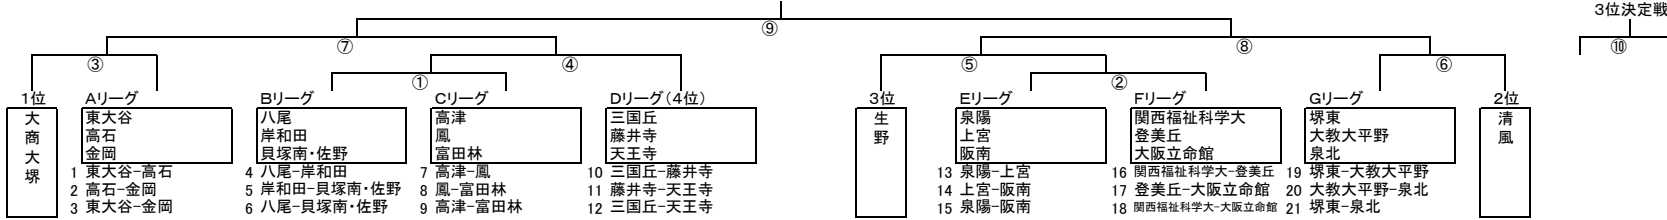

【男子トーナメント表(24チーム)】

【女子トーナメント表(13チーム)】

雨天連絡はSlackにて行います。
 顧問の先生は7:30~8:00の間
 必ず確認し、
 緑のチェックマークをお願いたします。

第1日目 (4/26) 会場: 泉陽

開始時刻	A コート		B コート		C コート		会場: 泉北	
	D コート	E コート	D コート	E コート	D コート	E コート	D コート	E コート
第1試合 10:00~レフェリー TD	4 八尾-岸和田	7 高津-鳳	1 東大谷-高石	I 八尾-登美丘				
生徒オフィシャル	貝塚南・佐野(男)	富田林(男)	金岡(男)	生野(女)				
第2試合 11:20~レフェリー TD	13 泉陽-上宮	16 関西福祉科学大-登美丘	ア 天王寺-阿倍野	10 三国丘-藤井寺	19 堺東-大教大平野			
生徒オフィシャル	阪南(男)	大阪立命館(男)	富田林(女)	天王寺(男)	泉北(男)			
第3試合 13:00~レフェリー TD	5 岸和田-貝塚南・佐野	8 鳳-富田林	2 高石-金岡	コ 三国丘-岸和田				
生徒オフィシャル	八尾(男)	高津(男)	東大谷(男)	和泉(女)				
第4試合 14:20~レフェリー TD	14 上宮-阪南	17 登美丘-大阪立命館	キ 泉陽-佐野	11 藤井寺-天王寺	20 大教大平野-泉北			
生徒オフィシャル	泉陽(男)	関西福祉科学大(男)	鳳・堺東・高石・阪南(女)	三国丘(男)	堺東(男)			

第2日目 (4/29) 会場: 泉陽

開始時刻	A コート		B コート		C コート		会場: 三国丘	
	D コート	E コート	D コート	E コート	D コート	E コート	D コート	E コート
第1試合 10:00~レフェリー TD	ウ 天王寺-富田林	ク 佐野-鳳・堺東・高石・阪南	オ 登美丘-生野	サ 岸和田-和泉				
生徒オフィシャル	阿倍野(女)	泉陽(女)	八尾(女)	三国丘(女)				
第2試合 11:20~レフェリー TD	6 八尾-貝塚南・佐野	9 高津-富田林	3 東大谷-金岡	12 三国丘-天王寺				
生徒オフィシャル	岸和田(男)	鳳(男)	高石(男)	藤井寺(男)				
第3試合 12:40~レフェリー TD	15 泉陽-阪南	18 関西福祉科学大-大阪立命館	21 堺東-泉北					
生徒オフィシャル	上宮(男)	登美丘(男)	大教大平野(男)					
第4試合 14:00~レフェリー TD	イ 阿倍野-富田林	ケ 泉陽-鳳・堺東・高石・阪南	カ 八尾-生野	シ 三国丘-和泉				
生徒オフィシャル	天王寺(女)	佐野(女)	登美丘(女)	岸和田(女)				